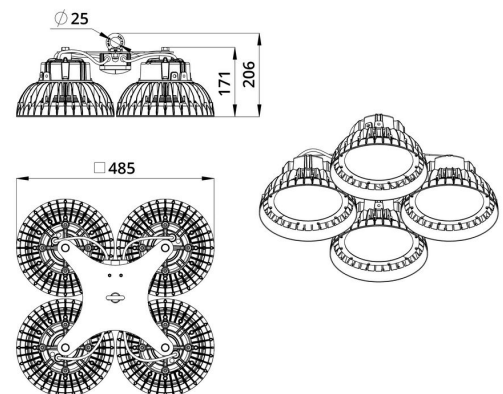

Технические данные

Светодиодный светильник ПромЛед Профи Нео
600 ×4 М 3000К 60°

1. Описание серии

Серия подвесных светодиодных светильников для освещения промышленных цехов и производственных площадок, складских помещений, спортивных объектов и прочих площадей с высокими потолками.

2. КСС и Габаритный чертёж

Кривая силы света

Габаритный чертёж

3. Основные технические данные и характеристики

Характеристики	Значение
Мощность, [Вт ±10%]:	600
Световой поток светильника, [лм ±5%]:	95 600
Номинальная коррелированная цветовая температура по ГОСТ 34819-2021, [К]:	3 000
Тип кривой силы света:	глубокая
Угол излучения, [°]:	60
Индекс цветопередачи (CRI), не менее:	70
Род тока:	AC
Коэффициент пульсации (Кп), не более, [%]:	1
Напряжение питания, [В]:	~90-305
Частота напряжения электропитания, [Гц ±10%]:	50
Коэффициент мощности (Pф), не менее:	0,98
Класс защиты от поражения электрическим током (по ГОСТ IEC 60598-1-2017):	I
Рекомендуемая высота установки, [м]:	3-50
Степень защиты от пыли и влаги (по ГОСТ Р МЭК 60598-1-2017):	IP67
Климатическое исполнение (по ГОСТ 15150-69):	УХЛ1
Температура эксплуатации, [°C]:	от -60 до +50
Срок службы светильника, не менее, [лет]:	12
Срок службы светодиодов, не менее, [ч]:	100 000
Гарантийный срок на светильник, [мес.]:	60
Материал корпуса:	Сплав алюминия, литой под давлением
Материал рассеивателя:	
Цвет покраски:	RAL9005
Габаритные размеры, не более, [мм]:	485×485×205
Тип крепления:	подвесной
Масса, [кг]:	8,4