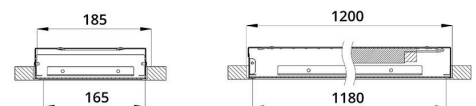

Устанавливать светильники можно подвесным или накладным образом. Также есть возможность встраивания в потолок.

2. КСС и Габаритный чертеж

Кривая силы света

Габаритный чертеж

Монтаж светильника

3. Основные технические данные и характеристики

Характеристики	Значение
Мощность, [Вт ±10%]:	20
Световой поток светильника, [лм ±5%]:	2 500
Номинальная коррелированная цветовая температура по ГОСТ 34819-2021, [К]:	4 000
Тип кривой силы света:	косинусная
Тип рассеивателя:	микропризма
Угол излучения, [°]:	80
Индекс цветопередачи (CRI), не менее:	80
Род тока:	АС
Коэффициент пульсации (Кп), не более, [%]:	1
Напряжение питания, [В]:	~176-264
Частота напряжения электропитания, [Гц ±10%]:	50
Коэффициент мощности (P _f), не менее:	0,98
Класс защиты от поражения электрическим током (по ГОСТ IEC 60598-1-2017):	I
Рекомендуемая высота установки, [м]:	2-6
Степень защиты от пыли и влаги (по ГОСТ Р МЭК 60598-1-2017):	IP30
Климатическое исполнение (по ГОСТ 15150-69):	УХЛ4
Температура эксплуатации, [°С]:	от -40 до +50
Срок службы светильника, не менее, [лет]:	12
Срок службы светодиодов, не менее, [ч]:	100 000
Гарантийный срок на светильник, [мес.]:	60
Материал корпуса:	Тонколистовая сталь
Материал рассеивателя:	УФ-стабилизированный полистирол
Цвет покраски:	-
Габаритные размеры, не более, [мм]:	1195×180×50
Тип крепления:	накладной
Масса, [кг]:	2,2