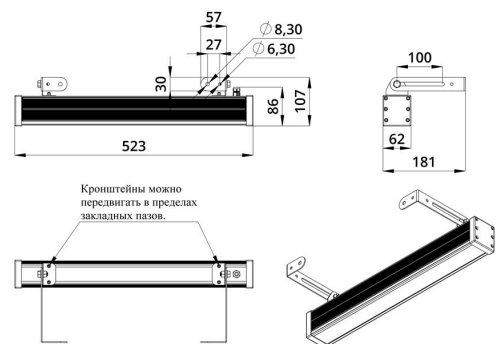

### 3. Основные технические данные и характеристики

Характеристики	Значение
Мощность, [Вт ±10%]:	20
Световой поток светильника, [лм ±5%]:	2 050
Номинальная коррелированная цветовая температура по ГОСТ 34819-2021, [К]:	5 000
Тип кривой силы света:	косинусная
Тип рассеивателя:	матовый
Угол излучения, [°]:	100
Индекс цветопередачи (CRI), не менее:	80
Род тока:	АС
Коэффициент пульсации (Кп), не более, [%]:	1
Напряжение питания, [В]:	~176-264
Частота напряжения электропитания, [Гц ±10%]:	50
Коэффициент мощности (P <sub>f</sub> ), не менее:	0,98
Класс защиты от поражения электрическим током (по ГОСТ IEC 60598-1-2017):	I
Степень защиты от пыли и влаги (по ГОСТ Р МЭК 60598-1-2017):	IP67
Климатическое исполнение (по ГОСТ 15150-69):	УХЛ1
Температура эксплуатации, [°С]:	от -50 до +50
Срок службы светильника, не менее, [лет]:	12
Срок службы светодиодов, не менее, [ч]:	100 000
Гарантийный срок на светильник, [мес.]:	60
Материал корпуса:	экструдированный сплав алюминия
Материал рассеивателя:	УФ-стабилизированный поликарбонат
Цвет покраски:	-
Габаритные размеры, не более, [мм]:	523×181×107
Тип крепления:	поворотный кронштейн
Масса, [кг]:	1,5