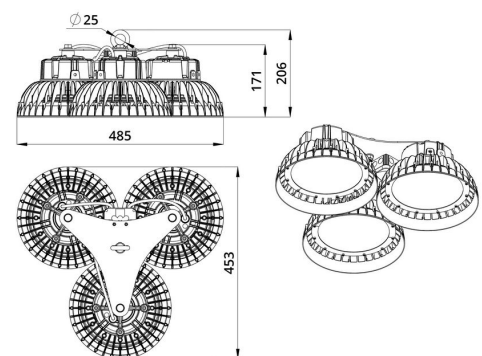

2. КСС и Габаритный чертеж

Кривая силы света

Габаритный чертеж

3. Основные технические данные и характеристики

Характеристики	Значение
Мощность, [Вт ±10%]:	450
Световой поток светильника, [лм ±5%]:	75 600
Номинальная коррелированная цветовая температура по ГОСТ 34819-2021, [К]:	4 000
Тип кривой силы света:	косинусная
Угол излучения, [°]:	90
Индекс цветопередачи (CRI), не менее:	70
Род тока:	AC
Коэффициент пульсации (Кп), не более, [%]:	1
Напряжение питания, [В]:	~90-305
Частота напряжения электропитания, [Гц ±10%]:	50
Коэффициент мощности (Pф), не менее:	0,98
Класс защиты от поражения электрическим током (по ГОСТ IEC 60598-1-2017):	I
Рекомендуемая высота установки, [м]:	3-50
Степень защиты от пыли и влаги (по ГОСТ Р МЭК 60598-1-2017):	IP67
Климатическое исполнение (по ГОСТ 15150-69):	УХЛ1
Температура эксплуатации, [°С]:	от -60 до +50
Срок службы светильника, не менее, [лет]:	12
Срок службы светодиодов, не менее, [ч]:	100 000
Гарантийный срок на светильник, [мес.]:	36
Материал корпуса:	Сплав алюминия, литой под давлением
Материал рассеивателя:	
Цвет покраски:	RAL9005
Габаритные размеры, не более, [мм]:	485×453×205
Тип крепления:	подвесной
Масса, [кг]:	6,9