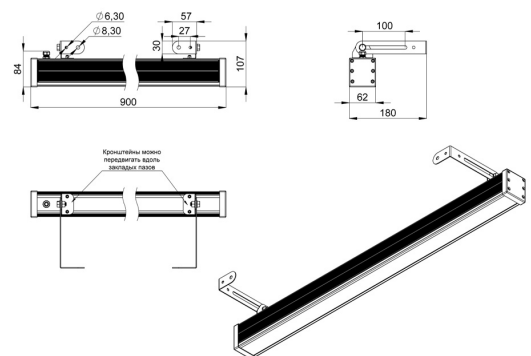

## Технические данные

Светодиодный светильник ПромЛед Барокко 36  
900мм Оптик 5000K 10×65°

### 2. КСС и Габаритный чертеж

Кривая силы света

Габаритный чертеж