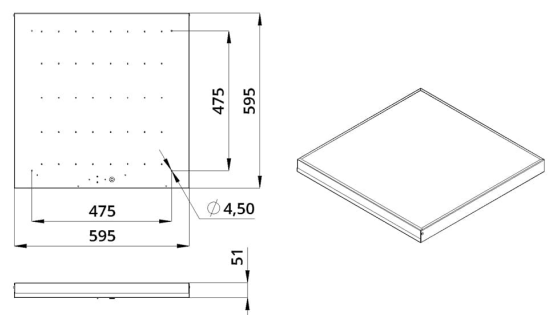

Технические данные

Светодиодный светильник ПромЛед Офис 80
5000К Призма 595×595×50мм

1. Описание серии

Серия светодиодных светильников для освещения общественных помещений: офисов, торговых залов, образовательных учреждений, больниц.

«Офис» имеет среднюю световую эффективность 120 лм/Вт и создает комфортное освещение без пульсаций.

Светильники имеют легкий стальной корпус со специальной поворотной планкой, позволяющей без дополнительного инструмента вынимать рассеиватель из корпуса, облегчая накладной монтаж. Светильники серии «Офис» могут быть укомплектованы рассеивателями «Призма», «Микропризма», «Опал» и «Колотый лед».

В комплекте поставляются крепления для потолка типа «Армстронг», но есть возможность и накладного монтажа на обычный потолок.

2. КСС и Габаритный чертеж

Габаритный чертеж