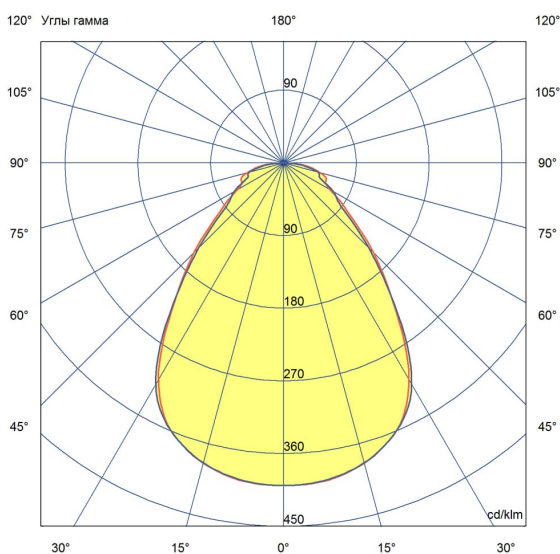

2. КСС и Габаритный чертеж

Кривая силы света

Габаритный чертеж