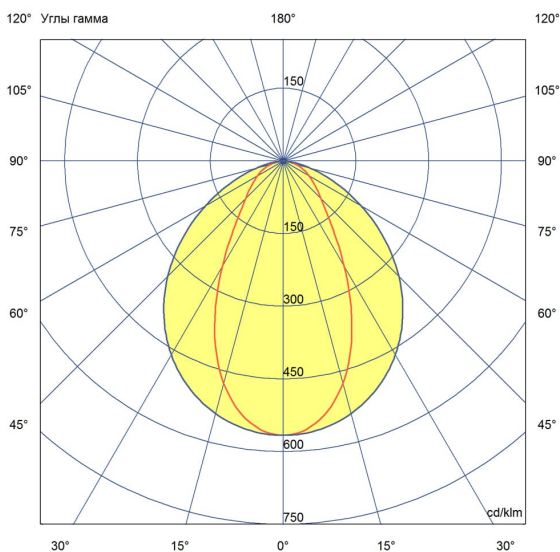

Технические данные

Светодиодный светильник ПромЛед Маркет-Линия
20 1000мм Эко Оптик 5000К 60°

1. Описание серии

Серия линейных светодиодных светильников для освещения торговых площадей (магазинов и торговых центров, аптек), складских и административно-офисных помещений.

Светильники с высокой энергоэффективностью (140 лм/Вт), которые можно легко смонтировать в транзитную линию.

«Маркет-Линия» может комплектоваться прозрачным или опаловым рассеивателем.

В исполнении «Оптик» на светодиодный модуль устанавливается линза из поликарбоната, позволяющая эффективнее распределять световой поток от диодов.

2. КСС и Габаритный чертеж

Кривая силы света

Габаритный чертеж

3. Основные технические данные и характеристики

| Характеристики | Значение |
|---|--|
| Мощность, [Вт ±10%]: | 20 |
| Световой поток светильника, [лм ±5%]: | 2 500 |
| Номинальная коррелированная цветовая температура по ГОСТ 34819-2021, [К]: | 5 000 |
| Тип кривой силы света: | глубокая |
| Тип рассеивателя: | |
| Угол излучения, [°]: | 60 |
| Индекс цветопередачи (CRI), не менее: | 80 |
| Род тока: | АС |
| Коэффициент пульсации (Кп), не более, [%]: | 1 |
| Напряжение питания, [В]: | ~176-264 |
| Частота напряжения электропитания, [Гц ±10%]: | 50 |
| Коэффициент мощности (P _f), не менее: | 0,98 |
| Класс защиты от поражения электрическим током (по ГОСТ IEC 60598-1-2017): | I |
| Рекомендуемая высота установки, [м]: | 2-8 |
| Степень защиты от пыли и влаги (по ГОСТ Р МЭК 60598-1-2017): | IP30/IP54 (для исполнения с верхней крышкой) |
| Климатическое исполнение (по ГОСТ 15150-69): | УХЛ2 |
| Температура эксплуатации, [°С]: | от -50 до +50 |
| Срок службы светильника, не менее, [лет]: | 12 |
| Срок службы светодиодов, не менее, [ч]: | 100 000 |
| Гарантийный срок на светильник, [мес.]: | 36 |
| Материал корпуса: | профиль из алюминиевого сплава |
| Материал рассеивателя: | |
| Цвет покраски: | - |
| Габаритные размеры, не более, [мм]: | 1009×62×55 |
| Тип крепления: | подвесной |
| Масса, [кг]: | 3 |