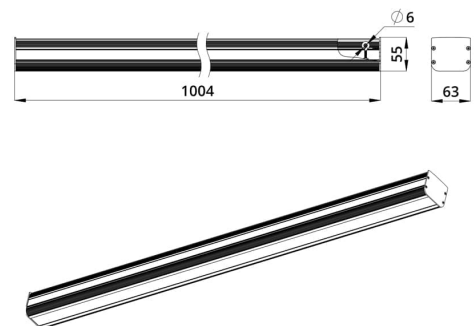

Светильники с высокой энергоэффективностью (140 лм/Вт), которые можно легко смонтировать в транзитную линию.

«Маркет-Линия» может комплектоваться прозрачным или опаловым рассеивателем.

В исполнении «Оптик» на светодиодный модуль устанавливается линза из поликарбоната, позволяющая эффективнее распределять световой поток от диодов.

Светильники крепятся на трос (по отдельности или в линию). Также модуль светильника можно использовать и как единственный источник света и монтировать его не только подвесным, но и накладным способом.

2. КСС и Габаритный чертеж

Кривая силы света

Габаритный чертеж

3. Основные технические данные и характеристики

| Характеристики | Значение |
|---|--|
| Мощность, [Вт ±10%]: | 20 |
| Световой поток светильника, [лм ±5%]: | 2 500 |
| Номинальная коррелированная цветовая температура по ГОСТ 34819-2021, [К]: | 5 000 |
| Тип кривой силы света: | глубокая |
| Тип рассеивателя: | |
| Угол излучения, [°]: | 60 |
| Индекс цветопередачи (CRI), не менее: | 80 |
| Род тока: | АС |
| Коэффициент пульсации (Кп), не более, [%]: | 1 |
| Напряжение питания, [В]: | ~176-264 |
| Частота напряжения электропитания, [Гц ±10%]: | 50 |
| Коэффициент мощности (P _f), не менее: | 0,98 |
| Класс защиты от поражения электрическим током (по ГОСТ IEC 60598-1-2017): | I |
| Рекомендуемая высота установки, [м]: | 2-8 |
| Степень защиты от пыли и влаги (по ГОСТ Р МЭК 60598-1-2017): | IP30/IP54 (для исполнения с верхней крышкой) |
| Климатическое исполнение (по ГОСТ 15150-69): | УХЛ2 |
| Температура эксплуатации, [°С]: | от -50 до +50 |
| Срок службы светильника, не менее, [лет]: | 12 |
| Срок службы светодиодов, не менее, [ч]: | 100 000 |
| Гарантийный срок на светильник, [мес.]: | 36 |
| Материал корпуса: | профиль из алюминиевого сплава |
| Материал рассеивателя: | |
| Цвет покраски: | - |
| Габаритные размеры, не более, [мм]: | 1009×62×55 |
| Тип крепления: | подвесной |
| Масса, [кг]: | 3 |