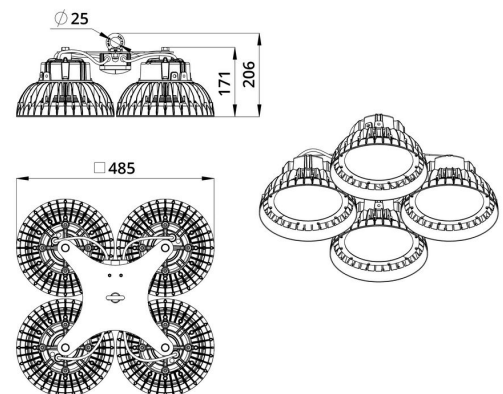

2. КСС и Габаритный чертёж

Кривая силы света

Габаритный чертёж

3. Основные технические данные и характеристики

Характеристики	Значение
Мощность, [Вт ±10%]:	600
Световой поток светильника, [лм ±5%]:	93 740
Номинальная коррелированная цветовая температура по ГОСТ 34819-2021, [К]:	3 000
Тип кривой силы света:	глубокая
Угол излучения, [°]:	60
Индекс цветопередачи (CRI), не менее:	70
Род тока:	AC
Коэффициент пульсации (Кп), не более, [%]:	1
Напряжение питания, [В]:	~90-305
Частота напряжения электропитания, [Гц ±10%]:	50
Коэффициент мощности (Pф), не менее:	0,98
Класс защиты от поражения электрическим током (по ГОСТ IEC 60598-1-2017):	I
Рекомендуемая высота установки, [м]:	3-50
Степень защиты от пыли и влаги (по ГОСТ Р МЭК 60598-1-2017):	IP67
Климатическое исполнение (по ГОСТ 15150-69):	УХЛ1
Температура эксплуатации, [°С]:	от -60 до +50
Срок службы светильника, не менее, [лет]:	12
Срок службы светодиодов, не менее, [ч]:	100 000
Гарантийный срок на светильник, [мес.]:	36
Материал корпуса:	Сплав алюминия, литой под давлением
Материал рассеивателя:	
Цвет покраски:	RAL9005
Габаритные размеры, не более, [мм]:	485×485×205
Тип крепления:	подвесной
Масса, [кг]:	9,1