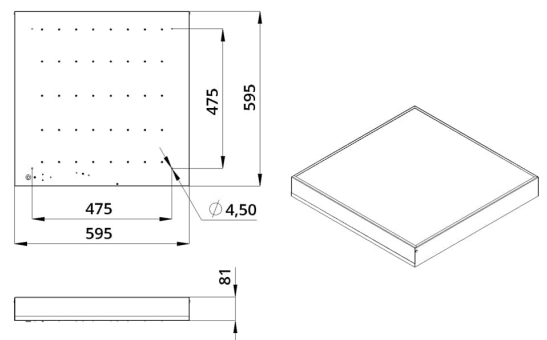

Технические данные

Светодиодный светильник ПромЛед Офис 30
Экстра 5000К Опал 595×595×80мм

1. Описание серии

Серия светодиодных светильников для освещения общественных помещений: офисов, торговых залов, образовательных учреждений, больниц.

В комплекте поставляются крепления для потолка типа «Армстронг», но есть возможность и накладного монтажа на обычный потолок.

2. КСС и Габаритный чертеж

Кривая силы света

Габаритный чертеж

3. Основные технические данные и характеристики

Характеристики	Значение
Мощность, [Вт ±10%]:	30
Световой поток светильника, [лм ±5%]:	4 200
Номинальная коррелированная цветовая температура по ГОСТ 34819-2021, [К]:	5 000
Тип кривой силы света:	косинусная
Тип рассеивателя:	опал
Угол излучения, [°]:	100
Индекс цветопередачи (CRI), не менее:	80
Род тока:	АС
Коэффициент пульсации (Кп), не более, [%]:	1
Напряжение питания, [В]:	~176-264
Частота напряжения электропитания, [Гц ±10%]:	50
Коэффициент мощности (P _f), не менее:	0,98
Класс защиты от поражения электрическим током (по ГОСТ IEC 60598-1-2017):	I
Рекомендуемая высота установки, [м]:	2-6
Степень защиты от пыли и влаги (по ГОСТ Р МЭК 60598-1-2017):	IP30
Климатическое исполнение (по ГОСТ 15150-69):	УХЛ4
Температура эксплуатации, [°С]:	от -40 до +50
Срок службы светильника, не менее, [лет]:	12
Срок службы светодиодов, не менее, [ч]:	100 000
Гарантийный срок на светильник, [мес.]:	60
Материал корпуса:	Тонколистовая сталь
Материал рассеивателя:	УФ-стабилизированный полистирол
Цвет покраски:	-
Габаритные размеры, не более, [мм]:	595×595×81
Тип крепления:	встраиваемый/накладной
Масса, [кг]:	3,1