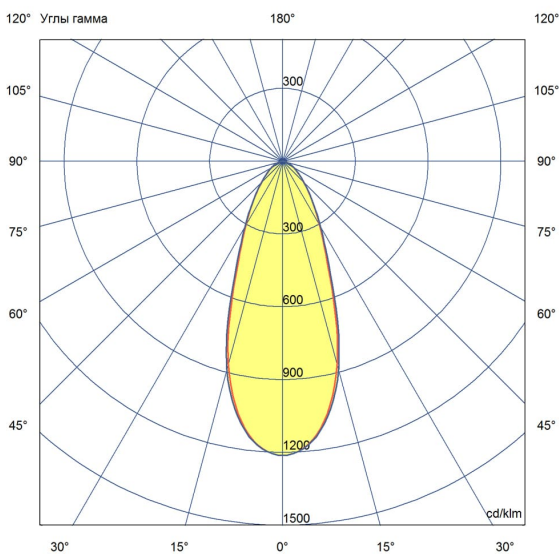

Технические данные

Светодиодный светильник ПромЛед Профи v3.0
Мультилинза 150 5000К 40°

1. Описание серии

Серия подвесных светодиодных светильников для освещения промышленных цехов и складов, торговых помещений, спортивных объектов, развлекательных центров и пр.

2. КСС и Габаритный чертеж

Кривая силы света

Габаритный чертеж

3. Основные технические данные и характеристики

Характеристики	Значение
Мощность, [Вт ±10%]:	150
Световой поток светильника, [лм ±5%]:	25 500
Номинальная коррелированная цветовая температура по ГОСТ 34819-2021, [К]:	5 000
Тип кривой силы света:	концентрированная
Угол излучения, [°]:	40
Индекс цветопередачи (CRI), не менее:	70
Род тока:	AC
Коэффициент пульсации (Кп), не более, [%]:	1
Напряжение питания, [В]:	~176-264
Частота напряжения электропитания, [Гц ±10%]:	50
Коэффициент мощности (Pф), не менее:	0,98
Класс защиты от поражения электрическим током (по ГОСТ IEC 60598-1-2017):	I
Рекомендуемая высота установки, [м]:	5-30
Степень защиты от пыли и влаги (по ГОСТ Р МЭК 60598-1-2017):	IP65
Климатическое исполнение (по ГОСТ 15150-69):	УХЛ2
Температура эксплуатации, [°С]:	от -60 до +50
Срок службы светильника, не менее, [лет]:	12
Срок службы светодиодов, не менее, [ч]:	100 000
Гарантийный срок на светильник, [мес.]:	60
Материал оптического элемента:	УФ-стабилизированный поликарбонат
Материал корпуса:	Экструдированный сплав алюминия
Цвет покраски:	-
Габаритные размеры, не более, [мм]:	Ø293×150
Тип крепления:	подвесной
Масса, [кг]:	3,4