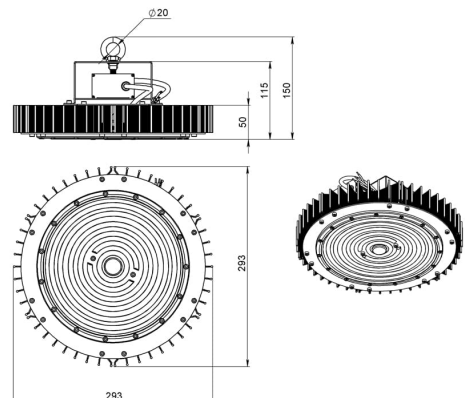

2. КСС и Габаритный чертеж

Кривая силы света

Габаритный чертеж

3. Основные технические данные и характеристики

Характеристики	Значение
Мощность, [Вт ±10%]:	150
Световой поток светильника, [лм ±5%]:	25 500
Номинальная коррелированная цветовая температура по ГОСТ 34819-2021, [К]:	5 000
Тип кривой силы света:	концентрированная
Угол излучения, [°]:	40
Индекс цветопередачи (CRI), не менее:	70
Род тока:	AC
Коэффициент пульсации (Кп), не более, [%]:	1
Напряжение питания, [В]:	~176-264
Частота напряжения электропитания, [Гц ±10%]:	50
Коэффициент мощности (Pф), не менее:	0,98
Класс защиты от поражения электрическим током (по ГОСТ IEC 60598-1-2017):	I
Рекомендуемая высота установки, [м]:	5-30
Степень защиты от пыли и влаги (по ГОСТ Р МЭК 60598-1-2017):	IP65
Климатическое исполнение (по ГОСТ 15150-69):	УХЛ2
Температура эксплуатации, [°С]:	от -60 до +50
Срок службы светильника, не менее, [лет]:	12
Срок службы светодиодов, не менее, [ч]:	100 000
Гарантийный срок на светильник, [мес.]:	60
Материал оптического элемента:	УФ-стабилизированный поликарбонат
Материал корпуса:	Экструдированный сплав алюминия
Цвет покраски:	-
Габаритные размеры, не более, [мм]:	Ø293×150
Тип крепления:	подвесной
Масса, [кг]:	3,4