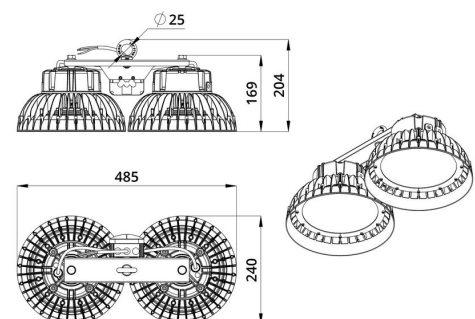

Технические данные

Светодиодный светильник ПромЛед Профи Нео
300 × 2 М 5000К 90°

1. Описание серии

Серия подвесных светодиодных светильников для освещения промышленных цехов и производственных площадок, складских помещений, спортивных объектов и прочих площадей с высокими потолками.

2. КСС и Габаритный чертеж

Кривая силы света

Габаритный чертеж

3. Основные технические данные и характеристики

Характеристики	Значение
Мощность, [Вт ±10%]:	300
Световой поток светильника, [лм ±5%]:	51 400
Номинальная коррелированная цветовая температура по ГОСТ 34819-2021, [К]:	5 000
Тип кривой силы света:	косинусная
Угол излучения, [°]:	90
Индекс цветопередачи (CRI), не менее:	70
Род тока:	AC
Коэффициент пульсации (Кп), не более, [%]:	1
Напряжение питания, [В]:	~90-305
Частота напряжения электропитания, [Гц ±10%]:	50
Коэффициент мощности (Pф), не менее:	0,98
Класс защиты от поражения электрическим током (по ГОСТ IEC 60598-1-2017):	I
Рекомендуемая высота установки, [м]:	3-50
Степень защиты от пыли и влаги (по ГОСТ Р МЭК 60598-1-2017):	IP67
Климатическое исполнение (по ГОСТ 15150-69):	УХЛ1
Температура эксплуатации, [°С]:	от -60 до +50
Срок службы светильника, не менее, [лет]:	12
Срок службы светодиодов, не менее, [ч]:	100 000
Гарантийный срок на светильник, [мес.]:	60
Материал корпуса:	Сплав алюминия, литой под давлением
Материал рассеивателя:	
Цвет покраски:	RAL9005
Габаритные размеры, не более, [мм]:	485×240×204
Тип крепления:	подвесной
Масса, [кг]:	4,4