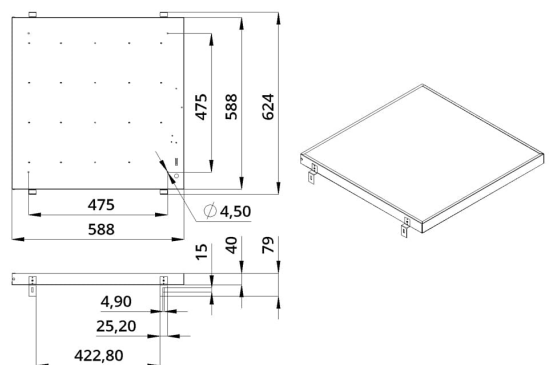

2. КСС и Габаритный чертеж

Кривая силы света

Габаритный чертеж

3. Основные технические данные и характеристики

Характеристики	Значение
Мощность, [Вт ±10%]:	76
Световой поток светильника, [лм ±5%]:	9 900
Номинальная коррелированная цветовая температура по ГОСТ 34819-2021, [К]:	5 000
Тип кривой силы света:	косинусная
Тип рассеивателя:	микропризма
Угол излучения, [°]:	80
Индекс цветопередачи (CRI), не менее:	80
Род тока:	АС
Коэффициент пульсации (Кп), не более, [%]:	1
Напряжение питания, [В]:	~176-264
Частота напряжения электропитания, [Гц ±10%]:	50
Коэффициент мощности (P _f), не менее:	0,98
Класс защиты от поражения электрическим током (по ГОСТ IEC 60598-1-2017):	I
Рекомендуемая высота установки, [м]:	2-6
Степень защиты от пыли и влаги (по ГОСТ Р МЭК 60598-1-2017):	IP30
Климатическое исполнение (по ГОСТ 15150-69):	УХЛ4
Температура эксплуатации, [°С]:	от -40 до +50
Срок службы светильника, не менее, [лет]:	12
Срок службы светодиодов, не менее, [ч]:	100 000
Гарантийный срок на светильник, [мес.]:	60
Материал корпуса:	тонколистовая сталь
Материал рассеивателя:	УФ-стабилизированный полистирол
Цвет покраски:	-
Габаритные размеры, не более, [мм]:	588×588×40
Тип крепления:	встраиваемый
Масса, [кг]:	3