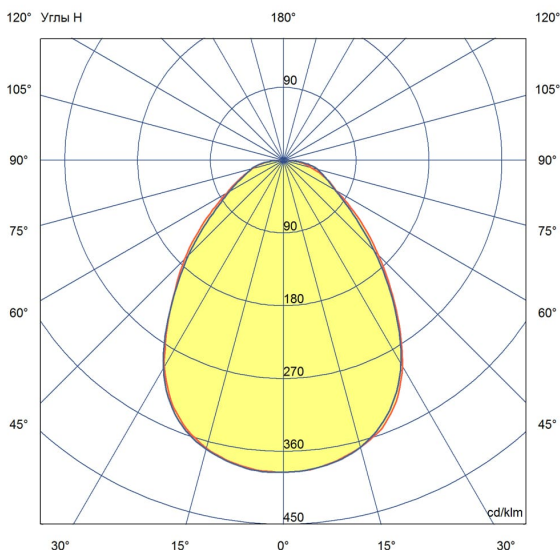

«Грильято» имеет среднюю световую эффективность 120 лм/Вт и создает комфортное освещение без пульсаций.

У светильников легкий стальной корпус со специальной поворотной планкой, позволяющей без дополнительного инструмента вынимать рассеиватель из корпуса, облегчая накладной монтаж.

2. КСС и Габаритный чертеж

Кривая силы света

Габаритный чертеж

3. Основные технические данные и характеристики

Характеристики	Значение
Мощность, [Вт ±10%]:	76
Световой поток светильника, [лм ±5%]:	9 900
Номинальная коррелированная цветовая температура по ГОСТ 34819-2021, [К]:	5 000
Тип кривой силы света:	косинусная
Тип рассеивателя:	микропризма
Угол излучения, [°]:	80
Индекс цветопередачи (CRI), не менее:	80
Род тока:	АС
Коэффициент пульсации (Кп), не более, [%]:	1
Напряжение питания, [В]:	~176-264
Частота напряжения электропитания, [Гц ±10%]:	50
Коэффициент мощности (P _f), не менее:	0,98
Класс защиты от поражения электрическим током (по ГОСТ IEC 60598-1-2017):	I
Рекомендуемая высота установки, [м]:	2-6
Степень защиты от пыли и влаги (по ГОСТ Р МЭК 60598-1-2017):	IP30
Климатическое исполнение (по ГОСТ 15150-69):	УХЛ4
Температура эксплуатации, [°С]:	от -40 до +50
Срок службы светильника, не менее, [лет]:	12
Срок службы светодиодов, не менее, [ч]:	100 000
Гарантийный срок на светильник, [мес.]:	60
Материал корпуса:	тонколистовая сталь
Материал рассеивателя:	УФ-стабилизированный полистирол
Цвет покраски:	-
Габаритные размеры, не более, [мм]:	588×588×40
Тип крепления:	встраиваемый
Масса, [кг]:	3