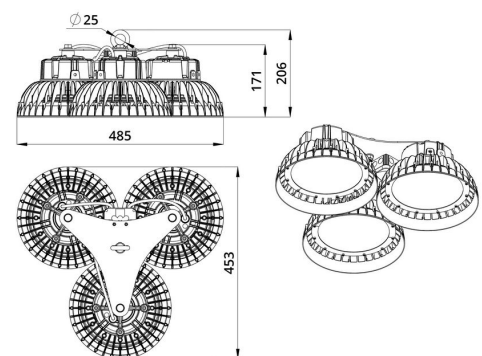

Технические данные

Светодиодный светильник ПромЛед Профи Нео
450 × 3 М 4000К 90°

1. Описание серии

Серия подвесных светодиодных светильников для освещения промышленных цехов и производственных площадок, складских помещений, спортивных объектов и прочих площадей с высокими потолками.

2. КСС и Габаритный чертеж

Кривая силы света

Габаритный чертеж

3. Основные технические данные и характеристики

Характеристики	Значение
Мощность, [Вт ±10%]:	450
Световой поток светильника, [лм ±5%]:	77 100
Номинальная коррелированная цветовая температура по ГОСТ 34819-2021, [К]:	4 000
Тип кривой силы света:	косинусная
Угол излучения, [°]:	90
Индекс цветопередачи (CRI), не менее:	70
Род тока:	AC
Коэффициент пульсации (Кп), не более, [%]:	1
Напряжение питания, [В]:	~90-305
Частота напряжения электропитания, [Гц ±10%]:	50
Коэффициент мощности (Pф), не менее:	0,98
Класс защиты от поражения электрическим током (по ГОСТ IEC 60598-1-2017):	I
Рекомендуемая высота установки, [м]:	3-50
Степень защиты от пыли и влаги (по ГОСТ Р МЭК 60598-1-2017):	IP67
Климатическое исполнение (по ГОСТ 15150-69):	УХЛ1
Температура эксплуатации, [°С]:	от -60 до +50
Срок службы светильника, не менее, [лет]:	12
Срок службы светодиодов, не менее, [ч]:	100 000
Гарантийный срок на светильник, [мес.]:	60
Материал корпуса:	Сплав алюминия, литой под давлением
Материал рассеивателя:	
Цвет покраски:	RAL9005
Габаритные размеры, не более, [мм]:	485×453×205
Тип крепления:	подвесной
Масса, [кг]:	6,9