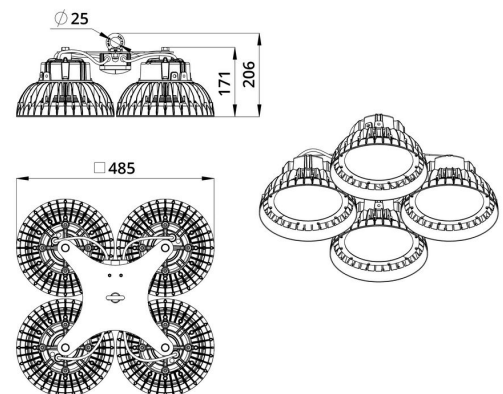

Технические данные

Светодиодный светильник ПромЛед Профи Нео
600 Эко ×4 М 5000К 90°

1. Описание серии

Серия подвесных светодиодных светильников для освещения промышленных цехов и производственных площадок, складских помещений, спортивных объектов и прочих площадей с высокими потолками.

2. КСС и Габаритный чертеж

Кривая силы света

Габаритный чертеж

3. Основные технические данные и характеристики

Характеристики	Значение
Мощность, [Вт ±10%]:	600
Световой поток светильника, [лм ±5%]:	100 800
Номинальная коррелированная цветовая температура по ГОСТ 34819-2021, [К]:	5 000
Тип кривой силы света:	косинусная
Угол излучения, [°]:	90
Индекс цветопередачи (CRI), не менее:	70
Род тока:	AC
Коэффициент пульсации (Кп), не более, [%]:	1
Напряжение питания, [В]:	~90-305
Частота напряжения электропитания, [Гц ±10%]:	50
Коэффициент мощности (Pф), не менее:	0,98
Класс защиты от поражения электрическим током (по ГОСТ IEC 60598-1-2017):	I
Рекомендуемая высота установки, [м]:	3-50
Степень защиты от пыли и влаги (по ГОСТ Р МЭК 60598-1-2017):	IP67
Климатическое исполнение (по ГОСТ 15150-69):	УХЛ1
Температура эксплуатации, [°С]:	от -60 до +50
Срок службы светильника, не менее, [лет]:	12
Срок службы светодиодов, не менее, [ч]:	100 000
Гарантийный срок на светильник, [мес.]:	36
Материал корпуса:	Сплав алюминия, литой под давлением
Материал рассеивателя:	
Цвет покраски:	RAL9005
Габаритные размеры, не более, [мм]:	485×485×205
Тип крепления:	подвесной
Масса, [кг]:	9,1