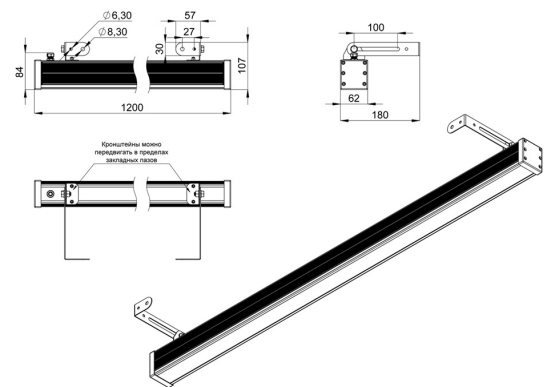

## Технические данные

Светодиодный светильник ПромЛед Барокко 48  
1200мм Оптик 5000К 10×65°

### 2. КСС и Габаритный чертеж

Кривая силы света

Габаритный чертеж