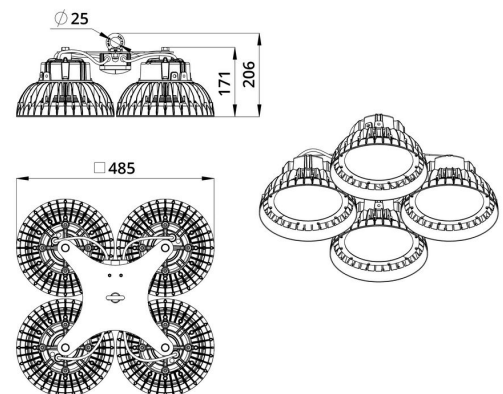

Технические данные

Светодиодный светильник ПромЛед Профи Нео
600 ×4 М 5000К 120°

1. Описание серии

Серия подвесных светодиодных светильников для освещения промышленных цехов и производственных площадок, складских помещений, спортивных объектов и прочих площадей с высокими потолками.

2. КСС и Габаритный чертёж

Кривая силы света

Габаритный чертёж

3. Основные технические данные и характеристики

Характеристики	Значение
Мощность, [Вт ±10%]:	600
Световой поток светильника, [лм ±5%]:	102 800
Номинальная коррелированная цветовая температура по ГОСТ 34819-2021, [К]:	5 000
Тип кривой силы света:	полуширокая
Угол излучения, [°]:	120
Индекс цветопередачи (CRI), не менее:	70
Род тока:	AC
Коэффициент пульсации (Кп), не более, [%]:	1
Напряжение питания, [В]:	~90-305
Частота напряжения электропитания, [Гц ±10%]:	50
Коэффициент мощности (Pф), не менее:	0,98
Класс защиты от поражения электрическим током (по ГОСТ IEC 60598-1-2017):	I
Рекомендуемая высота установки, [м]:	3-50
Степень защиты от пыли и влаги (по ГОСТ Р МЭК 60598-1-2017):	IP67
Климатическое исполнение (по ГОСТ 15150-69):	УХЛ1
Температура эксплуатации, [°С]:	от -60 до +50
Срок службы светильника, не менее, [лет]:	12
Срок службы светодиодов, не менее, [ч]:	100 000
Гарантийный срок на светильник, [мес.]:	60
Материал корпуса:	Сплав алюминия, литой под давлением
Материал рассеивателя:	
Цвет покраски:	RAL9005
Габаритные размеры, не более, [мм]:	485×485×205
Тип крепления:	подвесной
Масса, [кг]:	8,4