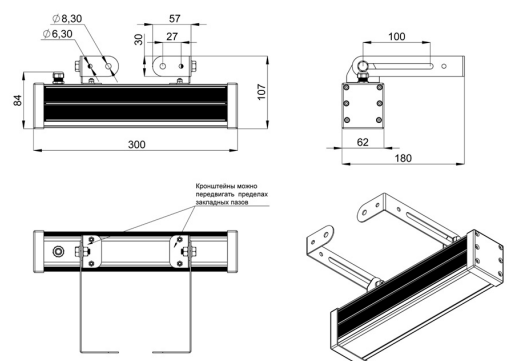

## Технические данные

Светодиодный светильник ПромЛед Барокко 6  
300мм Оптик 4000K 10×65°

### 2. КСС и Габаритный чертеж

Кривая силы света

Габаритный чертеж

### 3. Основные технические данные и характеристики

Характеристики	Значение
Мощность, [Вт ±10%]:	6
Световой поток светильника, [лм ±5%]:	660
Номинальная коррелированная цветовая температура по ГОСТ 34819-2021, [К]:	4 000
Тип кривой силы света:	в продольной плоскости глубокая, в поперечной плоскости концентрированная
Тип рассеивателя:	прозрачный
Угол излучения, [°]:	10x65
Индекс цветопередачи (CRI), не менее:	80
Род тока:	АС
Коэффициент пульсации (Кп), не более, [%]:	1
Напряжение питания, [В]:	~176-264
Частота напряжения электропитания, [Гц ±10%]:	50
Коэффициент мощности (P <sub>f</sub> ), не менее:	0,98
Класс защиты от поражения электрическим током (по ГОСТ IEC 60598-1-2017):	I
Степень защиты от пыли и влаги (по ГОСТ Р МЭК 60598-1-2017):	IP67
Климатическое исполнение (по ГОСТ 15150-69):	УХЛ1
Температура эксплуатации, [°С]:	от -50 до +50
Срок службы светильника, не менее, [лет]:	12
Срок службы светодиодов, не менее, [ч]:	100 000
Гарантийный срок на светильник, [мес.]:	60
Материал оптического элемента:	УФ-стабилизированный поликарбонат
Материал корпуса:	экструдированный сплав алюминия
Материал рассеивателя:	УФ-стабилизированный поликарбонат
Цвет покраски:	-
Габаритные размеры, не более, [мм]:	300×180×107
Тип крепления:	поворотный кронштейн
Масса, [кг]:	1