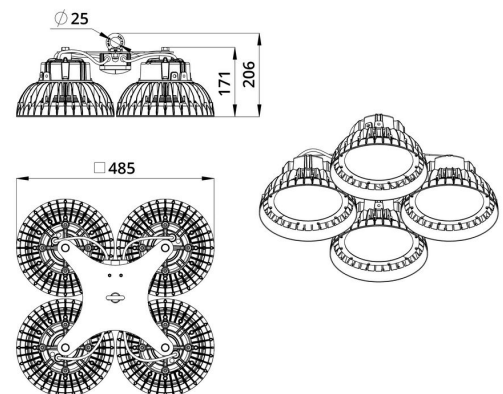

Технические данные

Светодиодный светильник ПромЛед Профи Нео
600 ×4 М 4000К 90°

1. Описание серии

Серия подвесных светодиодных светильников для освещения промышленных цехов и производственных площадок, складских помещений, спортивных объектов и прочих площадей с высокими потолками.

2. КСС и Габаритный чертеж

Кривая силы света

Габаритный чертеж

3. Основные технические данные и характеристики

Характеристики	Значение
Мощность, [Вт ±10%]:	600
Световой поток светильника, [лм ±5%]:	102 800
Номинальная коррелированная цветовая температура по ГОСТ 34819-2021, [К]:	4 000
Тип кривой силы света:	косинусная
Угол излучения, [°]:	90
Индекс цветопередачи (CRI), не менее:	70
Род тока:	AC
Коэффициент пульсации (Кп), не более, [%]:	1
Напряжение питания, [В]:	~90-305
Частота напряжения электропитания, [Гц ±10%]:	50
Коэффициент мощности (Pф), не менее:	0,98
Класс защиты от поражения электрическим током (по ГОСТ IEC 60598-1-2017):	I
Рекомендуемая высота установки, [м]:	3-50
Степень защиты от пыли и влаги (по ГОСТ Р МЭК 60598-1-2017):	IP67
Климатическое исполнение (по ГОСТ 15150-69):	УХЛ1
Температура эксплуатации, [°С]:	от -60 до +50
Срок службы светильника, не менее, [лет]:	12
Срок службы светодиодов, не менее, [ч]:	100 000
Гарантийный срок на светильник, [мес.]:	60
Материал корпуса:	Сплав алюминия, литой под давлением
Материал рассеивателя:	
Цвет покраски:	RAL9005
Габаритные размеры, не более, [мм]:	485×485×205
Тип крепления:	подвесной
Масса, [кг]:	8,4