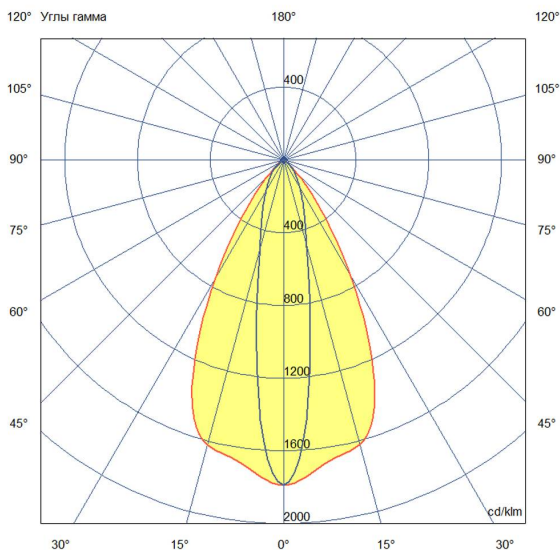

## Технические данные

Светодиодный светильник ПромЛед Барокко 12  
600мм Оптик 4000К 10×65°

### 2. КСС и Габаритный чертеж

Кривая силы света

Габаритный чертеж

### 3. Основные технические данные и характеристики

Характеристики	Значение
Мощность, [Вт ±10%]:	12
Световой поток светильника, [лм ±5%]:	1 320
Номинальная коррелированная цветовая температура по ГОСТ 34819-2021, [К]:	4 000
Тип кривой силы света:	в продольной плоскости глубокая, в поперечной плоскости концентрированная
Тип рассеивателя:	прозрачный
Угол излучения, [°]:	10x65
Индекс цветопередачи (CRI), не менее:	80
Род тока:	АС
Коэффициент пульсации (Кп), не более, [%]:	1
Напряжение питания, [В]:	~176-264
Частота напряжения электропитания, [Гц ±10%]:	50
Коэффициент мощности (P <sub>f</sub> ), не менее:	0,98
Класс защиты от поражения электрическим током (по ГОСТ IEC 60598-1-2017):	I
Степень защиты от пыли и влаги (по ГОСТ Р МЭК 60598-1-2017):	IP67
Климатическое исполнение (по ГОСТ 15150-69):	УХЛ1
Температура эксплуатации, [°С]:	от -50 до +50
Срок службы светильника, не менее, [лет]:	12
Срок службы светодиодов, не менее, [ч]:	100 000
Гарантийный срок на светильник, [мес.]:	60
Материал оптического элемента:	УФ-стабилизированный поликарбонат
Материал корпуса:	экструдированный сплав алюминия
Материал рассеивателя:	УФ-стабилизированный поликарбонат
Цвет покраски:	-
Габаритные размеры, не более, [мм]:	600×180×107
Тип крепления:	поворотный кронштейн
Масса, [кг]:	1,8