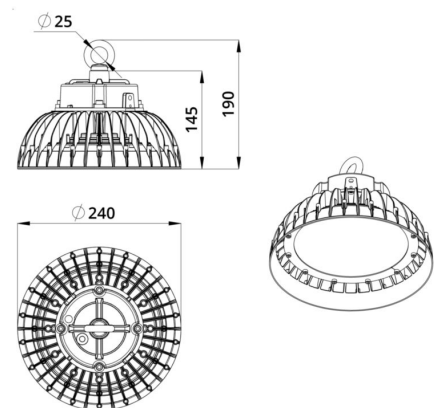

2. КСС и Габаритный чертеж

Кривая силы света

Габаритный чертеж

3. Основные технические данные и характеристики

Характеристики	Значение
Мощность, [Вт ±10%]:	150
Световой поток светильника, [лм ±5%]:	25 200
Номинальная коррелированная цветовая температура по ГОСТ 34819-2021, [К]:	4 000
Тип кривой силы света:	полуширокая
Угол излучения, [°]:	120
Индекс цветопередачи (CRI), не менее:	70
Род тока:	AC
Коэффициент пульсации (Кп), не более, [%]:	1
Напряжение питания, [В]:	~90-305
Частота напряжения электропитания, [Гц ±10%]:	50
Коэффициент мощности (Pф), не менее:	0,98
Класс защиты от поражения электрическим током (по ГОСТ IEC 60598-1-2017):	I
Рекомендуемая высота установки, [м]:	3-50
Степень защиты от пыли и влаги (по ГОСТ Р МЭК 60598-1-2017):	IP67
Климатическое исполнение (по ГОСТ 15150-69):	УХЛ1
Температура эксплуатации, [°С]:	от -60 до +50
Срок службы светильника, не менее, [лет]:	12
Срок службы светодиодов, не менее, [ч]:	100 000
Гарантийный срок на светильник, [мес.]:	36
Материал корпуса:	сплав алюминия, литой под давлением
Материал рассеивателя:	-
Цвет покраски:	RAL9005
Габаритные размеры, не более, [мм]:	Ø240×190
Тип крепления:	подвесной
Масса, [кг]:	2