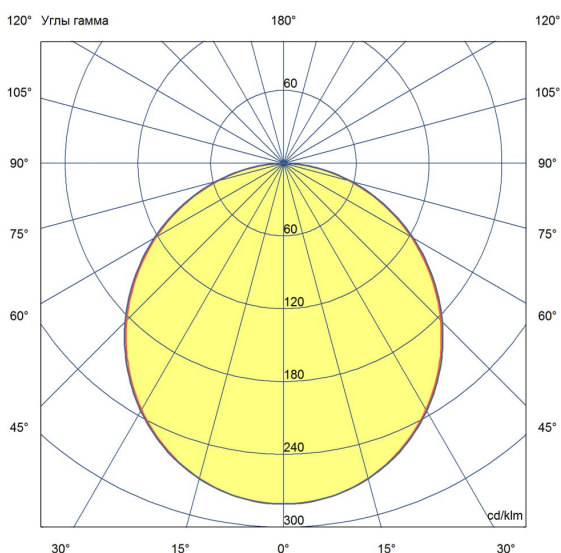

2. КСС и Габаритный чертеж

Кривая силы света

Габаритный чертеж