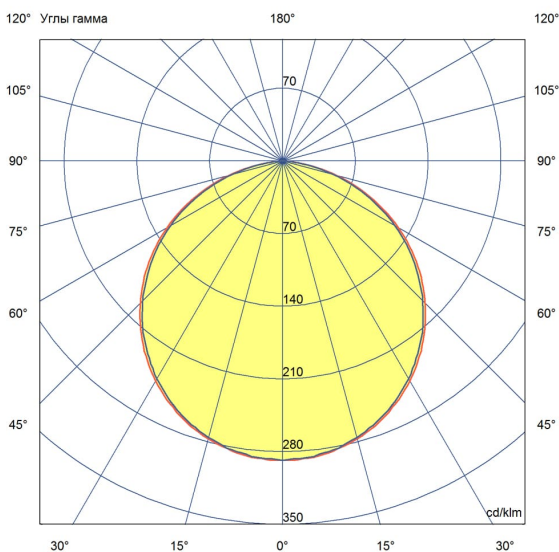

2. КСС и Габаритный чертеж

Кривая силы света