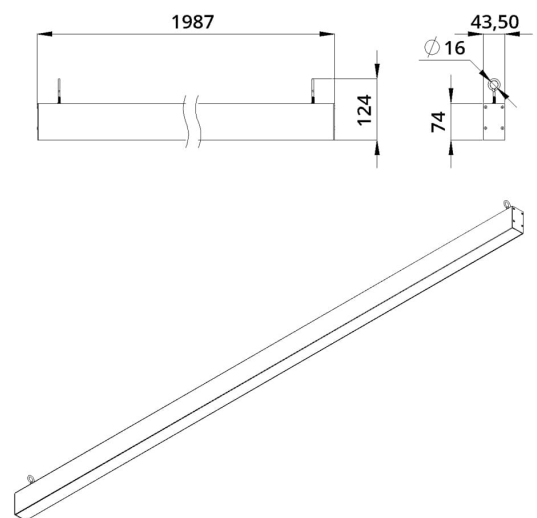

Габаритный чертеж