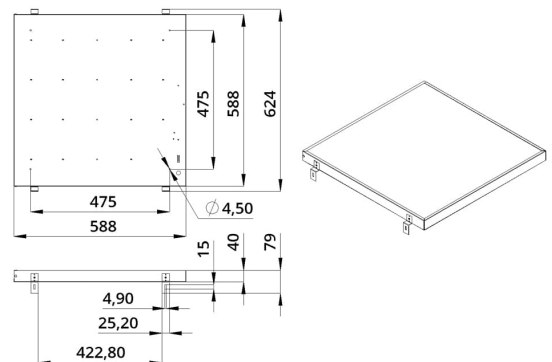

2. КСС и Габаритный чертеж

Кривая силы света

Габаритный чертеж

3. Основные технические данные и характеристики

Характеристики	Значение
Мощность, [Вт ±10%]:	52
Световой поток светильника, [лм ±5%]:	6 420
Номинальная коррелированная цветовая температура по ГОСТ 34819-2021, [К]:	3 000
Тип кривой силы света:	косинусная
Тип рассеивателя:	опал
Угол излучения, [°]:	100
Индекс цветопередачи (CRI), не менее:	80
Род тока:	АС
Коэффициент пульсации (Кп), не более, [%]:	1
Напряжение питания, [В]:	~176-264
Частота напряжения электропитания, [Гц ±10%]:	50
Коэффициент мощности (P _f), не менее:	0,98
Класс защиты от поражения электрическим током (по ГОСТ IEC 60598-1-2017):	I
Рекомендуемая высота установки, [м]:	2-6
Степень защиты от пыли и влаги (по ГОСТ Р МЭК 60598-1-2017):	IP30
Климатическое исполнение (по ГОСТ 15150-69):	УХЛ4
Температура эксплуатации, [°С]:	от -40 до +50
Срок службы светильника, не менее, [лет]:	12
Срок службы светодиодов, не менее, [ч]:	100 000
Гарантийный срок на светильник, [мес.]:	60
Материал корпуса:	тонколистовая сталь
Материал рассеивателя:	УФ-стабилизированный полистирол
Цвет покраски:	-
Габаритные размеры, не более, [мм]:	588×588×40
Тип крепления:	встраиваемый
Масса, [кг]:	2,9