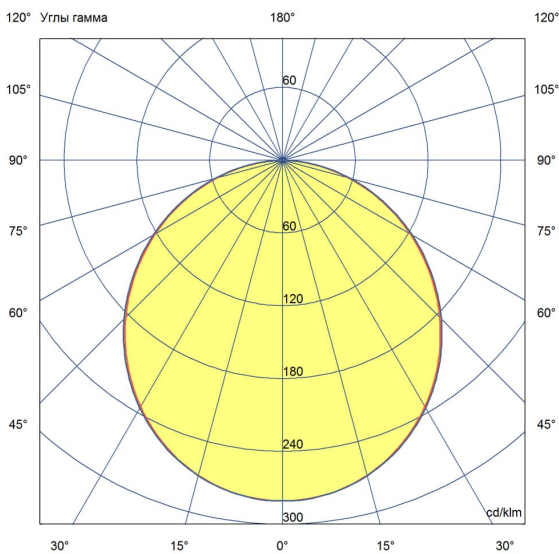

«Грильято» имеет среднюю световую эффективность 120 лм/Вт и создает комфортное освещение без пульсаций.

У светильников легкий стальной корпус со специальной поворотной планкой, позволяющей без дополнительного инструмента вынимать рассеиватель из корпуса, облегчая накладной монтаж.

2. КСС и Габаритный чертеж

Кривая силы света

Габаритный чертеж

3. Основные технические данные и характеристики

Характеристики	Значение
Мощность, [Вт ±10%]:	52
Световой поток светильника, [лм ±5%]:	6 420
Номинальная коррелированная цветовая температура по ГОСТ 34819-2021, [К]:	3 000
Тип кривой силы света:	косинусная
Тип рассеивателя:	опал
Угол излучения, [°]:	100
Индекс цветопередачи (CRI), не менее:	80
Род тока:	АС
Коэффициент пульсации (Кп), не более, [%]:	1
Напряжение питания, [В]:	~176-264
Частота напряжения электропитания, [Гц ±10%]:	50
Коэффициент мощности (P _f), не менее:	0,98
Класс защиты от поражения электрическим током (по ГОСТ IEC 60598-1-2017):	I
Рекомендуемая высота установки, [м]:	2-6
Степень защиты от пыли и влаги (по ГОСТ Р МЭК 60598-1-2017):	IP30
Климатическое исполнение (по ГОСТ 15150-69):	УХЛ4
Температура эксплуатации, [°С]:	от -40 до +50
Срок службы светильника, не менее, [лет]:	12
Срок службы светодиодов, не менее, [ч]:	100 000
Гарантийный срок на светильник, [мес.]:	60
Материал корпуса:	тонколистовая сталь
Материал рассеивателя:	УФ-стабилизированный полистирол
Цвет покраски:	-
Габаритные размеры, не более, [мм]:	588×588×40
Тип крепления:	встраиваемый
Масса, [кг]:	2,9