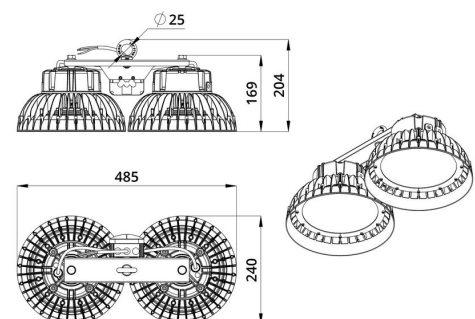

2. КСС и Габаритный чертеж

Кривая силы света

Габаритный чертеж

3. Основные технические данные и характеристики

Характеристики	Значение
Мощность, [Вт ±10%]:	300
Световой поток светильника, [лм ±5%]:	50 400
Номинальная коррелированная цветовая температура по ГОСТ 34819-2021, [К]:	4 000
Тип кривой силы света:	глубокая
Угол излучения, [°]:	60
Индекс цветопередачи (CRI), не менее:	70
Род тока:	AC
Коэффициент пульсации (Кп), не более, [%]:	1
Напряжение питания, [В]:	~90-305
Частота напряжения электропитания, [Гц ±10%]:	50
Коэффициент мощности (Pф), не менее:	0,98
Класс защиты от поражения электрическим током (по ГОСТ IEC 60598-1-2017):	I
Рекомендуемая высота установки, [м]:	3-50
Степень защиты от пыли и влаги (по ГОСТ Р МЭК 60598-1-2017):	IP67
Климатическое исполнение (по ГОСТ 15150-69):	УХЛ1
Температура эксплуатации, [°С]:	от -60 до +50
Срок службы светильника, не менее, [лет]:	12
Срок службы светодиодов, не менее, [ч]:	100 000
Гарантийный срок на светильник, [мес.]:	36
Материал корпуса:	Сплав алюминия, литой под давлением
Материал рассеивателя:	
Цвет покраски:	RAL9005
Габаритные размеры, не более, [мм]:	485×240×204
Тип крепления:	подвесной
Масса, [кг]:	4,6