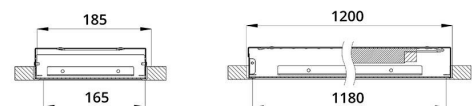

Устанавливать светильники можно подвесным или накладным образом. Также есть возможность встраивания в потолок.

2. КСС и Габаритный чертеж

Кривая силы света

Габаритный чертеж

Монтаж светильника

3. Основные технические данные и характеристики

Характеристики	Значение
Мощность, [Вт ±10%]:	52
Световой поток светильника, [лм ±5%]:	6 900
Номинальная коррелированная цветовая температура по ГОСТ 34819-2021, [К]:	4 000
Тип кривой силы света:	косинусная
Тип рассеивателя:	микропризма
Угол излучения, [°]:	80
Индекс цветопередачи (CRI), не менее:	80
Род тока:	АС
Коэффициент пульсации (Кп), не более, [%]:	1
Напряжение питания, [В]:	~176-264
Частота напряжения электропитания, [Гц ±10%]:	50
Коэффициент мощности (P _f), не менее:	0,98
Класс защиты от поражения электрическим током (по ГОСТ IEC 60598-1-2017):	I
Рекомендуемая высота установки, [м]:	2-6
Степень защиты от пыли и влаги (по ГОСТ Р МЭК 60598-1-2017):	IP30
Климатическое исполнение (по ГОСТ 15150-69):	УХЛ4
Температура эксплуатации, [°С]:	от -40 до +50
Срок службы светильника, не менее, [лет]:	12
Срок службы светодиодов, не менее, [ч]:	100 000
Гарантийный срок на светильник, [мес.]:	60
Материал корпуса:	Тонколистовая сталь
Материал рассеивателя:	УФ-стабилизированный полистирол
Цвет покраски:	-
Габаритные размеры, не более, [мм]:	1195×180×50
Тип крепления:	накладной
Масса, [кг]:	2,1