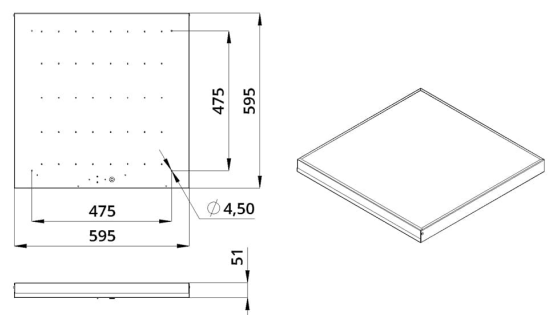

Технические данные

Светодиодный светильник ПромЛед Офис 50
5000К Призма 595×595×50мм

1. Описание серии

Серия светодиодных светильников для освещения общественных помещений: офисов, торговых залов, образовательных учреждений, больниц.

«Офис» имеет среднюю световую эффективность 120 лм/Вт и создает комфортное освещение без пульсаций.

Светильники имеют легкий стальной корпус со специальной поворотной планкой, позволяющей без дополнительного инструмента вынимать рассеиватель из корпуса, облегчая накладной монтаж. Светильники серии «Офис» могут быть укомплектованы рассеивателями «Призма», «Микропризма», «Опал» и «Колотый лед».

В комплекте поставляются крепления для потолка типа «Армстронг», но есть возможность и накладного монтажа на обычный потолок.

2. КСС и Габаритный чертеж

Габаритный чертеж