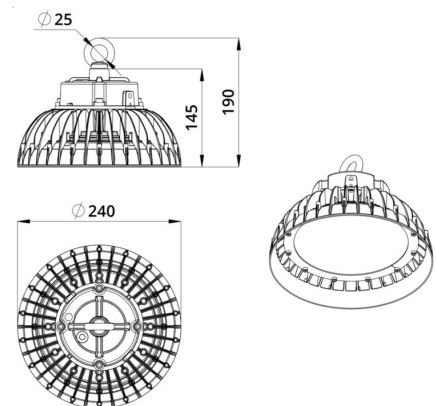

Технические данные

Светодиодный светильник ПромЛед Профи Нео
150 М Эко 5000К 90°

1. Описание серии

Серия подвесных светодиодных светильников для освещения промышленных цехов и производственных площадок, складских помещений, спортивных объектов и прочих площадей с высокими потолками.

2. КСС и Габаритный чертеж

Кривая силы света

Габаритный чертеж

3. Основные технические данные и характеристики

Характеристики	Значение
Мощность, [Вт ±10%]:	150
Световой поток светильника, [лм ±5%]:	25 200
Номинальная коррелированная цветовая температура по ГОСТ 34819-2021, [К]:	5 000
Тип кривой силы света:	косинусная
Угол излучения, [°]:	90
Индекс цветопередачи (CRI), не менее:	70
Род тока:	AC
Коэффициент пульсации (Кп), не более, [%]:	1
Напряжение питания, [В]:	~90-305
Частота напряжения электропитания, [Гц ±10%]:	50
Коэффициент мощности (Pф), не менее:	0,98
Класс защиты от поражения электрическим током (по ГОСТ IEC 60598-1-2017):	I
Рекомендуемая высота установки, [м]:	3-50
Степень защиты от пыли и влаги (по ГОСТ Р МЭК 60598-1-2017):	IP67
Климатическое исполнение (по ГОСТ 15150-69):	УХЛ1
Температура эксплуатации, [°С]:	от -60 до +50
Срок службы светильника, не менее, [лет]:	12
Срок службы светодиодов, не менее, [ч]:	100 000
Гарантийный срок на светильник, [мес.]:	36
Материал корпуса:	сплав алюминия, литой под давлением
Материал рассеивателя:	-
Цвет покраски:	RAL9005
Габаритные размеры, не более, [мм]:	Ø240×190
Тип крепления:	подвесной
Масса, [кг]:	2