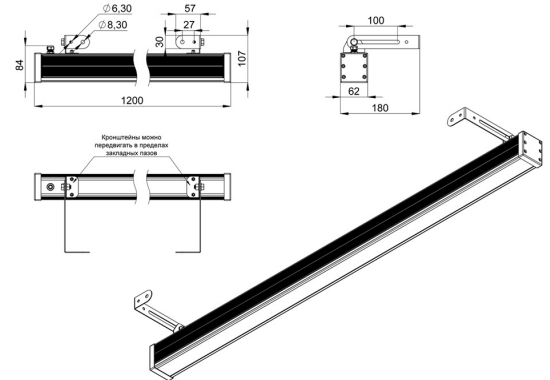

## Технические данные

Светодиодный светильник ПромЛед Барокко 24  
1200мм Оптик 3000К 10×65°

### 2. КСС и Габаритный чертеж

Кривая силы света

Габаритный чертеж

### 3. Основные технические данные и характеристики

Характеристики	Значение
Мощность, [Вт ±10%]:	24
Световой поток светильника, [лм ±5%]:	2 460
Номинальная коррелированная цветовая температура по ГОСТ 34819-2021, [К]:	3 000
Тип кривой силы света:	в продольной плоскости глубокая, в поперечной плоскости концентрированная
Тип рассеивателя:	прозрачный
Угол излучения, [°]:	10x65
Индекс цветопередачи (CRI), не менее:	80
Род тока:	АС
Коэффициент пульсации (Кп), не более, [%]:	1
Напряжение питания, [В]:	~176-264
Частота напряжения электропитания, [Гц ±10%]:	50
Коэффициент мощности (P <sub>f</sub> ), не менее:	0,98
Класс защиты от поражения электрическим током (по ГОСТ IEC 60598-1-2017):	I
Степень защиты от пыли и влаги (по ГОСТ Р МЭК 60598-1-2017):	IP67
Климатическое исполнение (по ГОСТ 15150-69):	УХЛ1
Температура эксплуатации, [°С]:	от -50 до +50
Срок службы светильника, не менее, [лет]:	12
Срок службы светодиодов, не менее, [ч]:	100 000
Гарантийный срок на светильник, [мес.]:	60
Материал оптического элемента:	УФ-стабилизированный поликарбонат
Материал корпуса:	экструдированный сплав алюминия
Материал рассеивателя:	УФ-стабилизированный поликарбонат
Цвет покраски:	-
Габаритные размеры, не более, [мм]:	1200×180×107
Тип крепления:	поворотный кронштейн
Масса, [кг]:	3