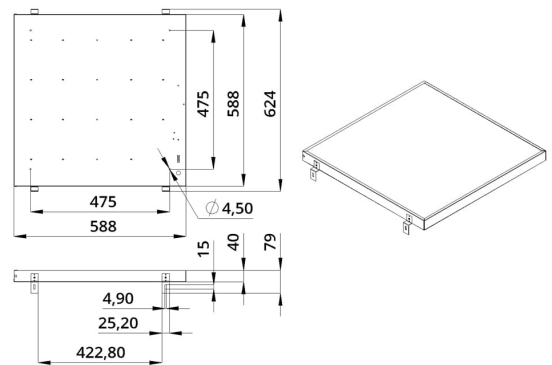

2. КСС и Габаритный чертеж

Кривая силы света

Габаритный чертеж

3. Основные технические данные и характеристики

Характеристики	Значение
Мощность, [Вт ±10%]:	52
Световой поток светильника, [лм ±5%]:	6 900
Номинальная коррелированная цветовая температура по ГОСТ 34819-2021, [К]:	4 000
Тип кривой силы света:	косинусная
Тип рассеивателя:	микропризма
Угол излучения, [°]:	80
Индекс цветопередачи (CRI), не менее:	80
Род тока:	АС
Коэффициент пульсации (Кп), не более, [%]:	1
Напряжение питания, [В]:	~176-264
Частота напряжения электропитания, [Гц ±10%]:	50
Коэффициент мощности (P _f), не менее:	0,98
Класс защиты от поражения электрическим током (по ГОСТ IEC 60598-1-2017):	I
Рекомендуемая высота установки, [м]:	2-6
Степень защиты от пыли и влаги (по ГОСТ Р МЭК 60598-1-2017):	IP30
Климатическое исполнение (по ГОСТ 15150-69):	УХЛ4
Температура эксплуатации, [°С]:	от -40 до +50
Срок службы светильника, не менее, [лет]:	12
Срок службы светодиодов, не менее, [ч]:	100 000
Гарантийный срок на светильник, [мес.]:	60
Материал корпуса:	тонколистовая сталь
Материал рассеивателя:	УФ-стабилизированный полистирол
Цвет покраски:	-
Габаритные размеры, не более, [мм]:	588×588×40
Тип крепления:	встраиваемый
Масса, [кг]:	2,9