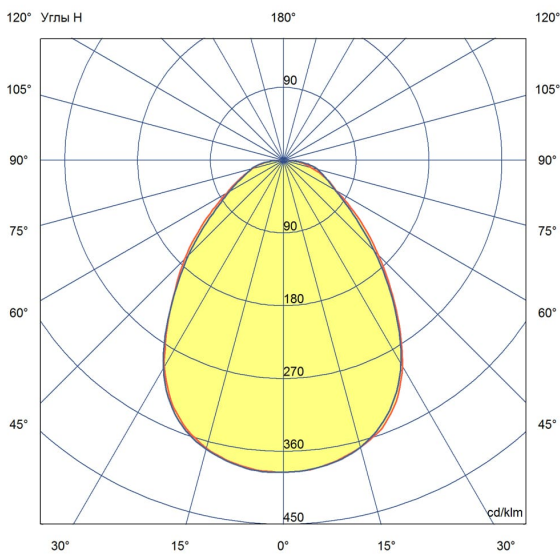

«Грильято» имеет среднюю световую эффективность 120 лм/Вт и создает комфортное освещение без пульсаций.

У светильников легкий стальной корпус со специальной поворотной планкой, позволяющей без дополнительного инструмента вынимать рассеиватель из корпуса, облегчая накладной монтаж.

2. КСС и Габаритный чертеж

Кривая силы света

Габаритный чертеж

3. Основные технические данные и характеристики

Характеристики	Значение
Мощность, [Вт ±10%]:	52
Световой поток светильника, [лм ±5%]:	6 900
Номинальная коррелированная цветовая температура по ГОСТ 34819-2021, [К]:	4 000
Тип кривой силы света:	косинусная
Тип рассеивателя:	микропризма
Угол излучения, [°]:	80
Индекс цветопередачи (CRI), не менее:	80
Род тока:	АС
Коэффициент пульсации (Кп), не более, [%]:	1
Напряжение питания, [В]:	~176-264
Частота напряжения электропитания, [Гц ±10%]:	50
Коэффициент мощности (P _f), не менее:	0,98
Класс защиты от поражения электрическим током (по ГОСТ IEC 60598-1-2017):	I
Рекомендуемая высота установки, [м]:	2-6
Степень защиты от пыли и влаги (по ГОСТ Р МЭК 60598-1-2017):	IP30
Климатическое исполнение (по ГОСТ 15150-69):	УХЛ4
Температура эксплуатации, [°С]:	от -40 до +50
Срок службы светильника, не менее, [лет]:	12
Срок службы светодиодов, не менее, [ч]:	100 000
Гарантийный срок на светильник, [мес.]:	60
Материал корпуса:	тонколистовая сталь
Материал рассеивателя:	УФ-стабилизированный полистирол
Цвет покраски:	-
Габаритные размеры, не более, [мм]:	588×588×40
Тип крепления:	встраиваемый
Масса, [кг]:	2,9