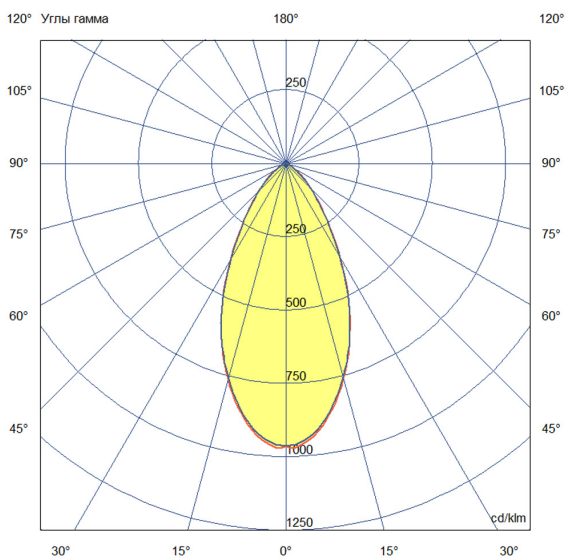

Технические данные

Светодиодный светильник ПромЛед Барокко 6
300мм Оптик 3000K 50°

1. Описание серии

Серия линейных светодиодных светильников для заливного архитектурного освещения фасадов или акцентной подсветки отдельных элементов зданий.

2. КСС и Габаритный чертеж

Кривая силы света

Габаритный чертеж

3. Основные технические данные и характеристики

Характеристики	Значение
Мощность, [Вт ±10%]:	6
Световой поток светильника, [лм ±5%]:	640
Номинальная коррелированная цветовая температура по ГОСТ 34819-2021, [К]:	3 000
Тип кривой силы света:	глубокая
Тип рассеивателя:	прозрачный
Угол излучения, [°]:	50
Индекс цветопередачи (CRI), не менее:	80
Род тока:	АС
Коэффициент пульсации (Кп), не более, [%]:	1
Напряжение питания, [В]:	~176-264
Частота напряжения электропитания, [Гц ±10%]:	50
Коэффициент мощности (P _f), не менее:	0,98
Класс защиты от поражения электрическим током (по ГОСТ IEC 60598-1-2017):	I
Степень защиты от пыли и влаги (по ГОСТ Р МЭК 60598-1-2017):	IP67
Климатическое исполнение (по ГОСТ 15150-69):	УХЛ1
Температура эксплуатации, [°С]:	от -50 до +50
Срок службы светильника, не менее, [лет]:	12
Срок службы светодиодов, не менее, [ч]:	100 000
Гарантийный срок на светильник, [мес.]:	60
Материал оптического элемента:	УФ-стабилизированный поликарбонат
Материал корпуса:	экструдированный сплав алюминия
Материал рассеивателя:	УФ-стабилизированный поликарбонат
Цвет покраски:	-
Габаритные размеры, не более, [мм]:	300×180×107
Тип крепления:	поворотный кронштейн
Масса, [кг]:	1