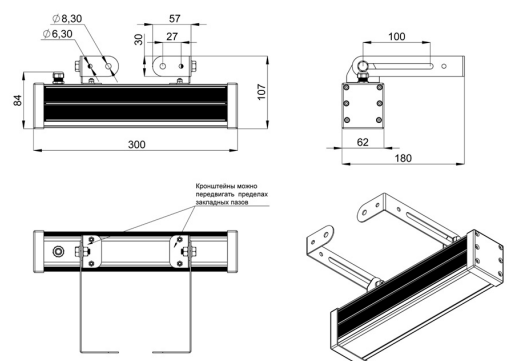

Экструдированный корпус различных длин и широкий мощный ряд позволяют решать самые разные задачи архитектурного освещения. Для создания узконаправленного освещения на каждый отдельный светодиод установлены индивидуальные линзы. Рассеиватель: ударопрочное закаленное стекло или прозрачный/опаловый УФ-стабилизированный поликарбонат. Светильники «Барокко Оптик» устанавливаются на поворотный кронштейн с системой фиксации угла поворота. Возможно транзитное подключение в единую линию с помощью коннекторов.

2. КСС и Габаритный чертеж

Кривая силы света

Габаритный чертеж

3. Основные технические данные и характеристики

Характеристики	Значение
Мощность, [Вт ±10%]:	6
Световой поток светильника, [лм ±5%]:	640
Номинальная коррелированная цветовая температура по ГОСТ 34819-2021, [К]:	3 000
Тип кривой силы света:	глубокая
Тип рассеивателя:	прозрачный
Угол излучения, [°]:	50
Индекс цветопередачи (CRI), не менее:	80
Род тока:	АС
Коэффициент пульсации (Кп), не более, [%]:	1
Напряжение питания, [В]:	~176-264
Частота напряжения электропитания, [Гц ±10%]:	50
Коэффициент мощности (P _f), не менее:	0,98
Класс защиты от поражения электрическим током (по ГОСТ IEC 60598-1-2017):	I
Степень защиты от пыли и влаги (по ГОСТ Р МЭК 60598-1-2017):	IP67
Климатическое исполнение (по ГОСТ 15150-69):	УХЛ1
Температура эксплуатации, [°С]:	от -50 до +50
Срок службы светильника, не менее, [лет]:	12
Срок службы светодиодов, не менее, [ч]:	100 000
Гарантийный срок на светильник, [мес.]:	60
Материал оптического элемента:	УФ-стабилизированный поликарбонат
Материал корпуса:	экструдированный сплав алюминия
Материал рассеивателя:	УФ-стабилизированный поликарбонат
Цвет покраски:	-
Габаритные размеры, не более, [мм]:	300×180×107
Тип крепления:	поворотный кронштейн
Масса, [кг]:	1