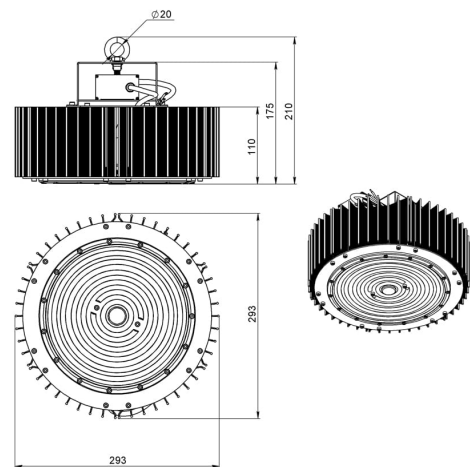

2. КСС и Габаритный чертеж

Кривая силы света

Габаритный чертеж

3. Основные технические данные и характеристики

Характеристики	Значение
Мощность, [Вт ±10%]:	200
Световой поток светильника, [лм ±5%]:	31 620
Номинальная коррелированная цветовая температура по ГОСТ 34819-2021, [К]:	3 000
Тип кривой силы света:	концентрированная
Угол излучения, [°]:	40
Индекс цветопередачи (CRI), не менее:	70
Род тока:	AC
Коэффициент пульсации (Кп), не более, [%]:	1
Напряжение питания, [В]:	~176-264
Частота напряжения электропитания, [Гц ±10%]:	50
Коэффициент мощности (Pф), не менее:	0,98
Класс защиты от поражения электрическим током (по ГОСТ IEC 60598-1-2017):	I
Рекомендуемая высота установки, [м]:	5-30
Степень защиты от пыли и влаги (по ГОСТ Р МЭК 60598-1-2017):	IP65
Климатическое исполнение (по ГОСТ 15150-69):	УХЛ2
Температура эксплуатации, [°С]:	от -60 до +50
Срок службы светильника, не менее, [лет]:	12
Срок службы светодиодов, не менее, [ч]:	100 000
Гарантийный срок на светильник, [мес.]:	60
Материал оптического элемента:	УФ-стабилизированный поликарбонат
Материал корпуса:	Экструдированный сплав алюминия
Цвет покраски:	-
Габаритные размеры, не более, [мм]:	Ø293×210
Тип крепления:	подвесной
Масса, [кг]:	5