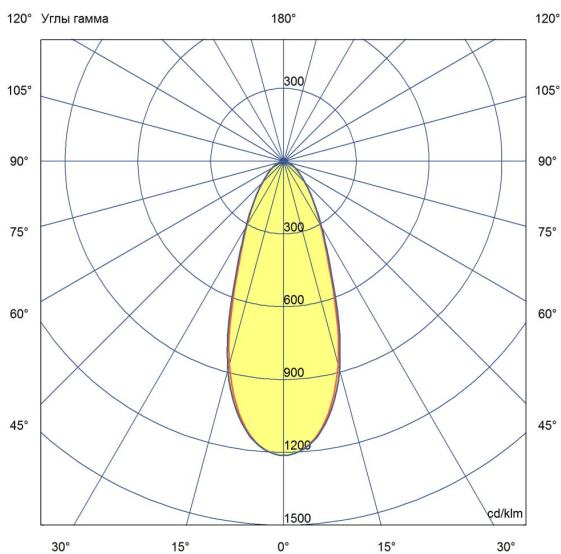

Технические данные

Светодиодный светильник ПромЛед Профи v3.0
Мультилинза 200 3000К 40°

1. Описание серии

Серия подвесных светодиодных светильников для освещения промышленных цехов и складов, торговых помещений, спортивных объектов, развлекательных центров и пр.

2. КСС и Габаритный чертеж

Кривая силы света

Габаритный чертеж

3. Основные технические данные и характеристики

Характеристики	Значение
Мощность, [Вт ±10%]:	200
Световой поток светильника, [лм ±5%]:	31 620
Номинальная коррелированная цветовая температура по ГОСТ 34819-2021, [К]:	3 000
Тип кривой силы света:	концентрированная
Угол излучения, [°]:	40
Индекс цветопередачи (CRI), не менее:	70
Род тока:	AC
Коэффициент пульсации (Кп), не более, [%]:	1
Напряжение питания, [В]:	~176-264
Частота напряжения электропитания, [Гц ±10%]:	50
Коэффициент мощности (Pф), не менее:	0,98
Класс защиты от поражения электрическим током (по ГОСТ IEC 60598-1-2017):	I
Рекомендуемая высота установки, [м]:	5-30
Степень защиты от пыли и влаги (по ГОСТ Р МЭК 60598-1-2017):	IP65
Климатическое исполнение (по ГОСТ 15150-69):	УХЛ2
Температура эксплуатации, [°С]:	от -60 до +50
Срок службы светильника, не менее, [лет]:	12
Срок службы светодиодов, не менее, [ч]:	100 000
Гарантийный срок на светильник, [мес.]:	60
Материал оптического элемента:	УФ-стабилизированный поликарбонат
Материал корпуса:	Экструдированный сплав алюминия
Цвет покраски:	-
Габаритные размеры, не более, [мм]:	Ø293×210
Тип крепления:	подвесной
Масса, [кг]:	5