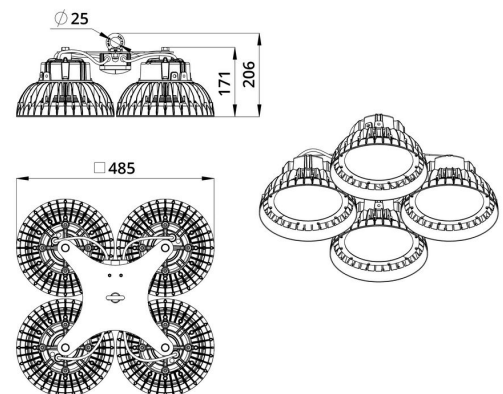

Технические данные

Светодиодный светильник ПромЛед Профи Нео
600 ×4 М 3000К 90°

1. Описание серии

Серия подвесных светодиодных светильников для освещения промышленных цехов и производственных площадок, складских помещений, спортивных объектов и прочих площадей с высокими потолками.

2. КСС и Габаритный чертёж

Кривая силы света

Габаритный чертёж

3. Основные технические данные и характеристики

Характеристики	Значение
Мощность, [Вт ±10%]:	600
Световой поток светильника, [лм ±5%]:	95 600
Номинальная коррелированная цветовая температура по ГОСТ 34819-2021, [К]:	3 000
Тип кривой силы света:	косинусная
Угол излучения, [°]:	90
Индекс цветопередачи (CRI), не менее:	70
Род тока:	AC
Коэффициент пульсации (Кп), не более, [%]:	1
Напряжение питания, [В]:	~90-305
Частота напряжения электропитания, [Гц ±10%]:	50
Коэффициент мощности (Pф), не менее:	0,98
Класс защиты от поражения электрическим током (по ГОСТ IEC 60598-1-2017):	I
Рекомендуемая высота установки, [м]:	3-50
Степень защиты от пыли и влаги (по ГОСТ Р МЭК 60598-1-2017):	IP67
Климатическое исполнение (по ГОСТ 15150-69):	УХЛ1
Температура эксплуатации, [°С]:	от -60 до +50
Срок службы светильника, не менее, [лет]:	12
Срок службы светодиодов, не менее, [ч]:	100 000
Гарантийный срок на светильник, [мес.]:	60
Материал корпуса:	Сплав алюминия, литой под давлением
Материал рассеивателя:	
Цвет покраски:	RAL9005
Габаритные размеры, не более, [мм]:	485×485×205
Тип крепления:	подвесной
Масса, [кг]:	8,4