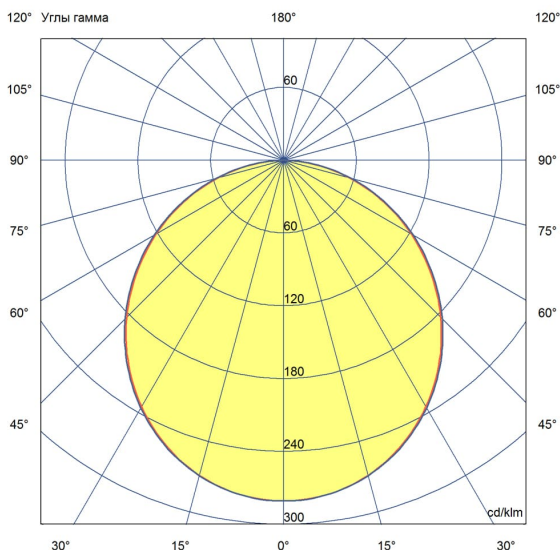

«Грильято» имеет среднюю световую эффективность 120 лм/Вт и создает комфортное освещение без пульсаций.

У светильников легкий стальной корпус со специальной поворотной планкой, позволяющей без дополнительного инструмента вынимать рассеиватель из корпуса, облегчая накладной монтаж.

2. КСС и Габаритный чертеж

Кривая силы света

Габаритный чертеж

3. Основные технические данные и характеристики

Характеристики	Значение
Мощность, [Вт ±10%]:	76
Световой поток светильника, [лм ±5%]:	9 210
Номинальная коррелированная цветовая температура по ГОСТ 34819-2021, [К]:	3 000
Тип кривой силы света:	косинусная
Тип рассеивателя:	опал
Угол излучения, [°]:	100
Индекс цветопередачи (CRI), не менее:	80
Род тока:	АС
Коэффициент пульсации (Кп), не более, [%]:	1
Напряжение питания, [В]:	~176-264
Частота напряжения электропитания, [Гц ±10%]:	50
Коэффициент мощности (P _f), не менее:	0,98
Класс защиты от поражения электрическим током (по ГОСТ IEC 60598-1-2017):	I
Рекомендуемая высота установки, [м]:	2-6
Степень защиты от пыли и влаги (по ГОСТ Р МЭК 60598-1-2017):	IP30
Климатическое исполнение (по ГОСТ 15150-69):	УХЛ4
Температура эксплуатации, [°С]:	от -40 до +50
Срок службы светильника, не менее, [лет]:	12
Срок службы светодиодов, не менее, [ч]:	100 000
Гарантийный срок на светильник, [мес.]:	60
Материал корпуса:	тонколистовая сталь
Материал рассеивателя:	УФ-стабилизированный полистирол
Цвет покраски:	-
Габаритные размеры, не более, [мм]:	588×588×40
Тип крепления:	встраиваемый
Масса, [кг]:	3