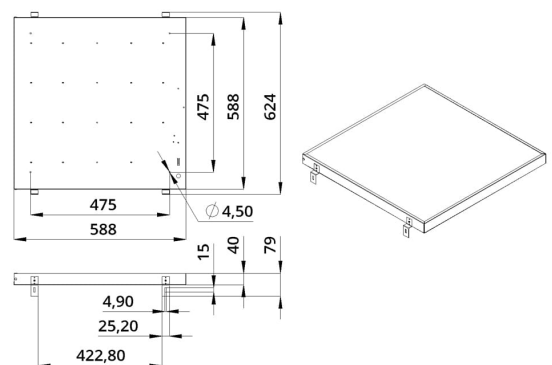

2. КСС и Габаритный чертеж

Кривая силы света

Габаритный чертеж

3. Основные технические данные и характеристики

Характеристики	Значение
Мощность, [Вт ±10%]:	76
Световой поток светильника, [лм ±5%]:	9 210
Номинальная коррелированная цветовая температура по ГОСТ 34819-2021, [К]:	3 000
Тип кривой силы света:	косинусная
Тип рассеивателя:	опал
Угол излучения, [°]:	100
Индекс цветопередачи (CRI), не менее:	80
Род тока:	АС
Коэффициент пульсации (Кп), не более, [%]:	1
Напряжение питания, [В]:	~176-264
Частота напряжения электропитания, [Гц ±10%]:	50
Коэффициент мощности (P _f), не менее:	0,98
Класс защиты от поражения электрическим током (по ГОСТ IEC 60598-1-2017):	I
Рекомендуемая высота установки, [м]:	2-6
Степень защиты от пыли и влаги (по ГОСТ Р МЭК 60598-1-2017):	IP30
Климатическое исполнение (по ГОСТ 15150-69):	УХЛ4
Температура эксплуатации, [°С]:	от -40 до +50
Срок службы светильника, не менее, [лет]:	12
Срок службы светодиодов, не менее, [ч]:	100 000
Гарантийный срок на светильник, [мес.]:	60
Материал корпуса:	тонколистовая сталь
Материал рассеивателя:	УФ-стабилизированный полистирол
Цвет покраски:	-
Габаритные размеры, не более, [мм]:	588×588×40
Тип крепления:	встраиваемый
Масса, [кг]:	3