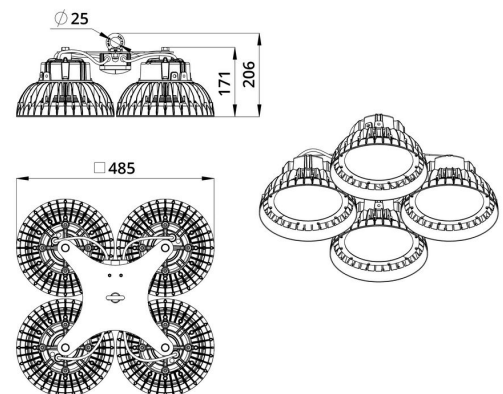

Технические данные

Светодиодный светильник ПромЛед Профи Нео
600 ×4 М 4000К 60°

1. Описание серии

Серия подвесных светодиодных светильников для освещения промышленных цехов и производственных площадок, складских помещений, спортивных объектов и прочих площадей с высокими потолками.

2. КСС и Габаритный чертеж

Кривая силы света

Габаритный чертеж

3. Основные технические данные и характеристики

Характеристики	Значение
Мощность, [Вт ±10%]:	600
Световой поток светильника, [лм ±5%]:	102 800
Номинальная коррелированная цветовая температура по ГОСТ 34819-2021, [К]:	4 000
Тип кривой силы света:	глубокая
Угол излучения, [°]:	60
Индекс цветопередачи (CRI), не менее:	70
Род тока:	AC
Коэффициент пульсации (Кп), не более, [%]:	1
Напряжение питания, [В]:	~90-305
Частота напряжения электропитания, [Гц ±10%]:	50
Коэффициент мощности (Pф), не менее:	0,98
Класс защиты от поражения электрическим током (по ГОСТ IEC 60598-1-2017):	I
Рекомендуемая высота установки, [м]:	3-50
Степень защиты от пыли и влаги (по ГОСТ Р МЭК 60598-1-2017):	IP67
Климатическое исполнение (по ГОСТ 15150-69):	УХЛ1
Температура эксплуатации, [°С]:	от -60 до +50
Срок службы светильника, не менее, [лет]:	12
Срок службы светодиодов, не менее, [ч]:	100 000
Гарантийный срок на светильник, [мес.]:	60
Материал корпуса:	Сплав алюминия, литой под давлением
Материал рассеивателя:	
Цвет покраски:	RAL9005
Габаритные размеры, не более, [мм]:	485×485×205
Тип крепления:	подвесной
Масса, [кг]:	8,4