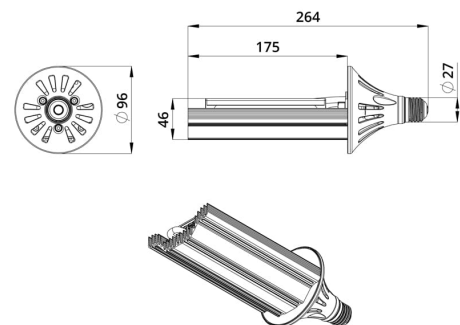

Светодиодные лампы не содержат ртути, не требуют дезактивации и захоронения в специализированных полигонах промышленных отходов.

2. КСС и Габаритный чертеж

Кривая силы света

Габаритный чертеж

3. Основные технические данные и характеристики

Характеристики	Значение
Мощность, [Вт ±10%]:	30
Световой поток светильника, [лм ±5%]:	4 350
Номинальная коррелированная цветовая температура по ГОСТ 34819-2021, [К]:	4 000
Тип кривой силы света:	Косинусная
Угол излучения, [°]:	
Индекс цветопередачи (CRI), не менее:	70
Род тока:	
Напряжение питания, [В]:	~176-264
Частота напряжения электропитания, [Гц ±10%]:	50
Коэффициент мощности (Pf), не менее:	1
Класс защиты от поражения электрическим током (по ГОСТ IEC 60598-1-2017):	I
Группа механического исполнения по ГОСТ 30631-99:	
Рекомендуемая высота установки, [м]:	3-15
Степень защиты от механических воздействий по ГОСТ Р 55841 2013:	
Степень защиты от пыли и влаги (по ГОСТ Р МЭК 60598-1-2017):	IP64
Климатическое исполнение (по ГОСТ 15150-69):	УХЛ2
Температура эксплуатации, [°С]:	от -50 до +50
Срок службы светильника, не менее, [лет]:	12
Срок службы светодиодов, не менее, [ч]:	100 000
Гарантийный срок на светильник, [мес.]:	36
Материал оптического элемента:	
Материал корпуса:	Экструдированный сплав алюминия
Материал рассеивателя:	
Цвет покраски:	-
Габаритные размеры, не более, [мм]:	Ø96×264
Установочные размеры, [мм]:	
Габаритные размеры с отражателем, [мм]:	
Тип крепления:	цоколь E27
Масса, [кг]:	0,55