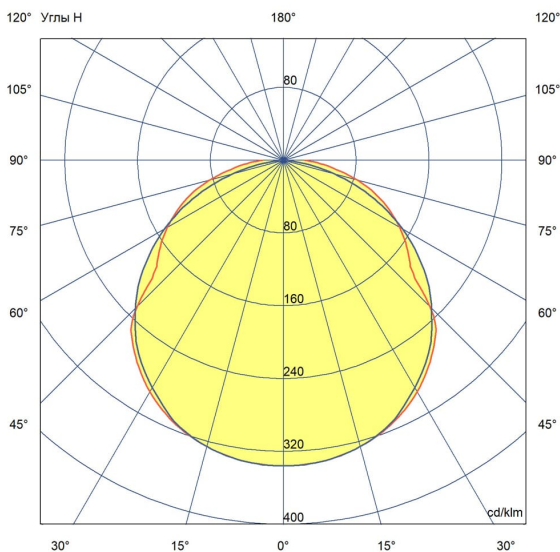

2. КСС и Габаритный чертеж

Кривая силы света

Габаритный чертеж