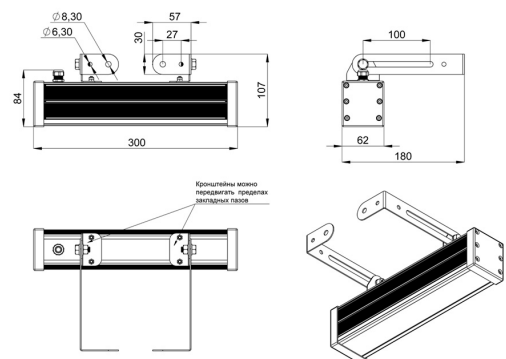

Технические данные

Светодиодный светильник ПромЛед Барокко 6
300мм Оптик 3000K 90°

1. Описание серии

Серия линейных светодиодных светильников для заливного архитектурного освещения фасадов или акцентной подсветки отдельных элементов зданий.

2. КСС и Габаритный чертеж

Кривая силы света

Габаритный чертеж

3. Основные технические данные и характеристики

Характеристики	Значение
Мощность, [Вт ±10%]:	6
Световой поток светильника, [лм ±5%]:	640
Номинальная коррелированная цветовая температура по ГОСТ 34819-2021, [К]:	3 000
Тип кривой силы света:	косинусная
Тип рассеивателя:	прозрачный
Угол излучения, [°]:	90
Индекс цветопередачи (CRI), не менее:	80
Род тока:	АС
Коэффициент пульсации (Кп), не более, [%]:	1
Напряжение питания, [В]:	~176-264
Частота напряжения электропитания, [Гц ±10%]:	50
Коэффициент мощности (P _f), не менее:	0,98
Класс защиты от поражения электрическим током (по ГОСТ IEC 60598-1-2017):	I
Степень защиты от пыли и влаги (по ГОСТ Р МЭК 60598-1-2017):	IP67
Климатическое исполнение (по ГОСТ 15150-69):	УХЛ1
Температура эксплуатации, [°С]:	от -50 до +50
Срок службы светильника, не менее, [лет]:	12
Срок службы светодиодов, не менее, [ч]:	100 000
Гарантийный срок на светильник, [мес.]:	60
Материал оптического элемента:	УФ-стабилизированный поликарбонат
Материал корпуса:	экструдированный сплав алюминия
Материал рассеивателя:	УФ-стабилизированный поликарбонат
Цвет покраски:	-
Габаритные размеры, не более, [мм]:	300×180×107
Тип крепления:	поворотный кронштейн
Масса, [кг]:	1