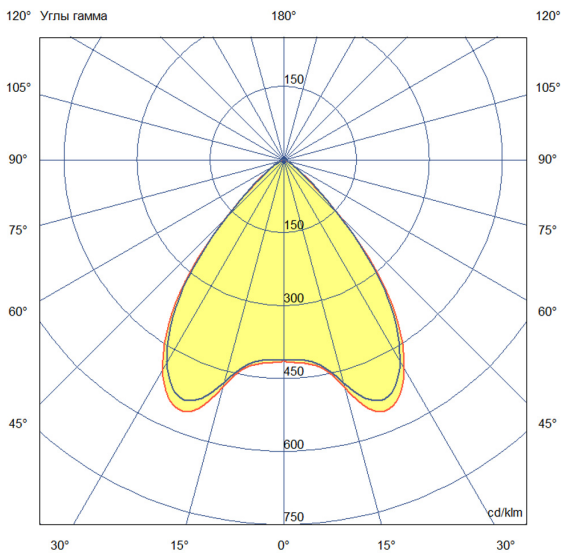

Технические данные

Светодиодный светильник ПромЛед Барокко 6
300мм Оптик 3000K 90°

1. Описание серии

Серия линейных светодиодных светильников для заливного архитектурного освещения фасадов или акцентной подсветки отдельных элементов зданий.

2. КСС и Габаритный чертеж

Кривая силы света

Габаритный чертеж

3. Основные технические данные и характеристики

Характеристики	Значение
Мощность, [Вт ±10%]:	6
Световой поток светильника, [лм ±5%]:	640
Номинальная коррелированная цветовая температура по ГОСТ 34819-2021, [К]:	3 000
Тип кривой силы света:	косинусная
Тип рассеивателя:	прозрачный
Угол излучения, [°]:	90
Индекс цветопередачи (CRI), не менее:	80
Род тока:	АС
Коэффициент пульсации (Кп), не более, [%]:	1
Напряжение питания, [В]:	~176-264
Частота напряжения электропитания, [Гц ±10%]:	50
Коэффициент мощности (P _f), не менее:	0,98
Класс защиты от поражения электрическим током (по ГОСТ IEC 60598-1-2017):	I
Степень защиты от пыли и влаги (по ГОСТ Р МЭК 60598-1-2017):	IP67
Климатическое исполнение (по ГОСТ 15150-69):	УХЛ1
Температура эксплуатации, [°С]:	от -50 до +50
Срок службы светильника, не менее, [лет]:	12
Срок службы светодиодов, не менее, [ч]:	100 000
Гарантийный срок на светильник, [мес.]:	60
Материал оптического элемента:	УФ-стабилизированный поликарбонат
Материал корпуса:	экструдированный сплав алюминия
Материал рассеивателя:	УФ-стабилизированный поликарбонат
Цвет покраски:	-
Габаритные размеры, не более, [мм]:	300×180×107
Тип крепления:	поворотный кронштейн
Масса, [кг]:	1