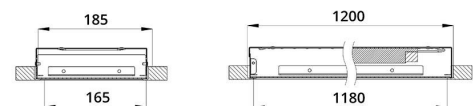

Устанавливать светильники можно подвесным или накладным образом. Также есть возможность встраивания в потолок.

2. КСС и Габаритный чертеж

Кривая силы света

Габаритный чертеж

Монтаж светильника

3. Основные технические данные и характеристики

Характеристики	Значение
Мощность, [Вт ±10%]:	20
Световой поток светильника, [лм ±5%]:	2 300
Номинальная коррелированная цветовая температура по ГОСТ 34819-2021, [К]:	4 000
Тип кривой силы света:	косинусная
Тип рассеивателя:	опал
Угол излучения, [°]:	100
Индекс цветопередачи (CRI), не менее:	80
Род тока:	АС
Коэффициент пульсации (Кп), не более, [%]:	1
Напряжение питания, [В]:	~176-264
Частота напряжения электропитания, [Гц ±10%]:	50
Коэффициент мощности (P _f), не менее:	0,98
Класс защиты от поражения электрическим током (по ГОСТ IEC 60598-1-2017):	I
Рекомендуемая высота установки, [м]:	2-6
Степень защиты от пыли и влаги (по ГОСТ Р МЭК 60598-1-2017):	IP30
Климатическое исполнение (по ГОСТ 15150-69):	УХЛ4
Температура эксплуатации, [°С]:	от -40 до +50
Срок службы светильника, не менее, [лет]:	12
Срок службы светодиодов, не менее, [ч]:	100 000
Гарантийный срок на светильник, [мес.]:	36
Материал корпуса:	Тонколистовая сталь
Материал рассеивателя:	УФ-стабилизированный полистирол
Цвет покраски:	-
Габаритные размеры, не более, [мм]:	1195×180×50
Тип крепления:	накладной
Масса, [кг]:	2,1