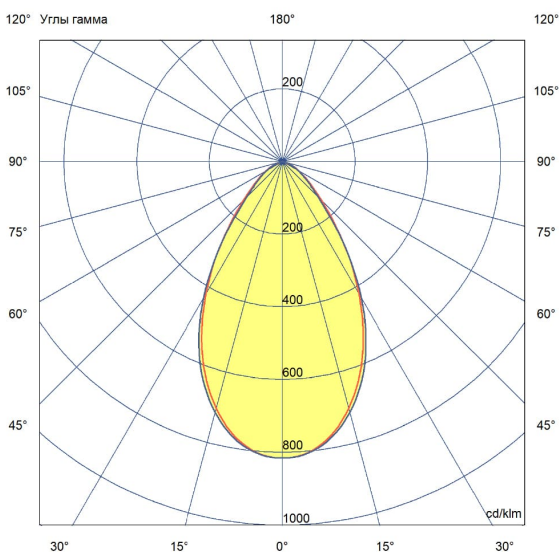

Технические данные

Светодиодный светильник ПромЛед Профи Нео
600 ×4 М 5000К 60°

1. Описание серии

Серия подвесных светодиодных светильников для освещения промышленных цехов и производственных площадок, складских помещений, спортивных объектов и прочих площадей с высокими потолками.

2. КСС и Габаритный чертеж

Кривая силы света

Габаритный чертеж

3. Основные технические данные и характеристики

Характеристики	Значение
Мощность, [Вт ±10%]:	600
Световой поток светильника, [лм ±5%]:	102 800
Номинальная коррелированная цветовая температура по ГОСТ 34819-2021, [К]:	5 000
Тип кривой силы света:	глубокая
Угол излучения, [°]:	60
Индекс цветопередачи (CRI), не менее:	70
Род тока:	AC
Коэффициент пульсации (Кп), не более, [%]:	1
Напряжение питания, [В]:	~90-305
Частота напряжения электропитания, [Гц ±10%]:	50
Коэффициент мощности (Pф), не менее:	0,98
Класс защиты от поражения электрическим током (по ГОСТ IEC 60598-1-2017):	I
Рекомендуемая высота установки, [м]:	3-50
Степень защиты от пыли и влаги (по ГОСТ Р МЭК 60598-1-2017):	IP67
Климатическое исполнение (по ГОСТ 15150-69):	УХЛ1
Температура эксплуатации, [°С]:	от -60 до +50
Срок службы светильника, не менее, [лет]:	12
Срок службы светодиодов, не менее, [ч]:	100 000
Гарантийный срок на светильник, [мес.]:	60
Материал корпуса:	Сплав алюминия, литой под давлением
Материал рассеивателя:	
Цвет покраски:	RAL9005
Габаритные размеры, не более, [мм]:	485×485×205
Тип крепления:	подвесной
Масса, [кг]:	8,4