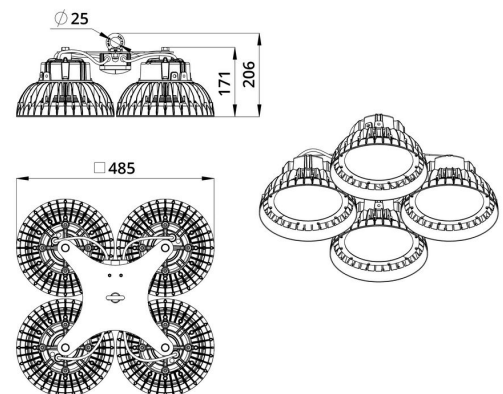

Технические данные

Светодиодный светильник ПромЛед Профи Нео
600 ×4 М 5000К 60°

1. Описание серии

Серия подвесных светодиодных светильников для освещения промышленных цехов и производственных площадок, складских помещений, спортивных объектов и прочих площадей с высокими потолками.

2. КСС и Габаритный чертеж

Кривая силы света

Габаритный чертеж

3. Основные технические данные и характеристики

Характеристики	Значение
Мощность, [Вт ±10%]:	600
Световой поток светильника, [лм ±5%]:	102 800
Номинальная коррелированная цветовая температура по ГОСТ 34819-2021, [К]:	5 000
Тип кривой силы света:	глубокая
Угол излучения, [°]:	60
Индекс цветопередачи (CRI), не менее:	70
Род тока:	AC
Коэффициент пульсации (Кп), не более, [%]:	1
Напряжение питания, [В]:	~90-305
Частота напряжения электропитания, [Гц ±10%]:	50
Коэффициент мощности (Pф), не менее:	0,98
Класс защиты от поражения электрическим током (по ГОСТ IEC 60598-1-2017):	I
Рекомендуемая высота установки, [м]:	3-50
Степень защиты от пыли и влаги (по ГОСТ Р МЭК 60598-1-2017):	IP67
Климатическое исполнение (по ГОСТ 15150-69):	УХЛ1
Температура эксплуатации, [°С]:	от -60 до +50
Срок службы светильника, не менее, [лет]:	12
Срок службы светодиодов, не менее, [ч]:	100 000
Гарантийный срок на светильник, [мес.]:	60
Материал корпуса:	Сплав алюминия, литой под давлением
Материал рассеивателя:	
Цвет покраски:	RAL9005
Габаритные размеры, не более, [мм]:	485×485×205
Тип крепления:	подвесной
Масса, [кг]:	8,4