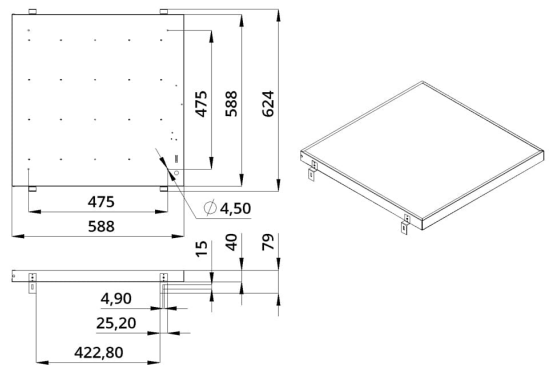

2. КСС и Габаритный чертеж

Кривая силы света

Габаритный чертеж

3. Основные технические данные и характеристики

Характеристики	Значение
Мощность, [Вт ±10%]:	52
Световой поток светильника, [лм ±5%]:	6 420
Номинальная коррелированная цветовая температура по ГОСТ 34819-2021, [К]:	3 000
Тип кривой силы света:	косинусная
Тип рассеивателя:	микропризма
Угол излучения, [°]:	80
Индекс цветопередачи (CRI), не менее:	80
Род тока:	АС
Коэффициент пульсации (Кп), не более, [%]:	1
Напряжение питания, [В]:	~176-264
Частота напряжения электропитания, [Гц ±10%]:	50
Коэффициент мощности (P _f), не менее:	0,98
Класс защиты от поражения электрическим током (по ГОСТ IEC 60598-1-2017):	I
Рекомендуемая высота установки, [м]:	2-6
Степень защиты от пыли и влаги (по ГОСТ Р МЭК 60598-1-2017):	IP30
Климатическое исполнение (по ГОСТ 15150-69):	УХЛ4
Температура эксплуатации, [°С]:	от -40 до +50
Срок службы светильника, не менее, [лет]:	12
Срок службы светодиодов, не менее, [ч]:	100 000
Гарантийный срок на светильник, [мес.]:	60
Материал корпуса:	тонколистовая сталь
Материал рассеивателя:	УФ-стабилизированный полистирол
Цвет покраски:	-
Габаритные размеры, не более, [мм]:	588×588×40
Тип крепления:	встраиваемый
Масса, [кг]:	2,9