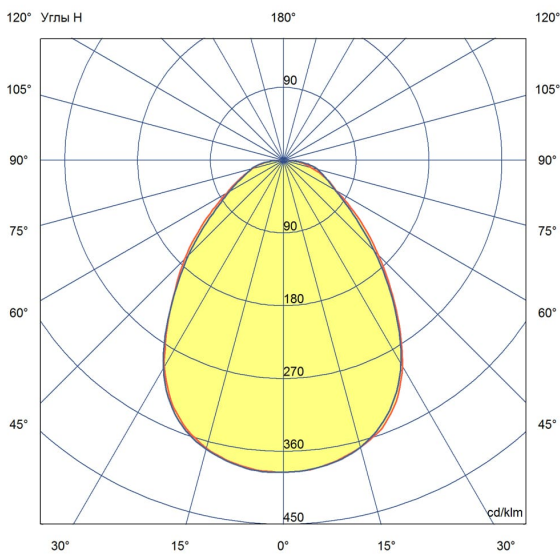

«Грильято» имеет среднюю световую эффективность 120 лм/Вт и создает комфортное освещение без пульсаций.

У светильников легкий стальной корпус со специальной поворотной планкой, позволяющей без дополнительного инструмента вынимать рассеиватель из корпуса, облегчая накладной монтаж.

2. КСС и Габаритный чертеж

Кривая силы света

Габаритный чертеж

3. Основные технические данные и характеристики

Характеристики	Значение
Мощность, [Вт ±10%]:	52
Световой поток светильника, [лм ±5%]:	6 420
Номинальная коррелированная цветовая температура по ГОСТ 34819-2021, [К]:	3 000
Тип кривой силы света:	косинусная
Тип рассеивателя:	микропризма
Угол излучения, [°]:	80
Индекс цветопередачи (CRI), не менее:	80
Род тока:	АС
Коэффициент пульсации (Кп), не более, [%]:	1
Напряжение питания, [В]:	~176-264
Частота напряжения электропитания, [Гц ±10%]:	50
Коэффициент мощности (P _f), не менее:	0,98
Класс защиты от поражения электрическим током (по ГОСТ IEC 60598-1-2017):	I
Рекомендуемая высота установки, [м]:	2-6
Степень защиты от пыли и влаги (по ГОСТ Р МЭК 60598-1-2017):	IP30
Климатическое исполнение (по ГОСТ 15150-69):	УХЛ4
Температура эксплуатации, [°С]:	от -40 до +50
Срок службы светильника, не менее, [лет]:	12
Срок службы светодиодов, не менее, [ч]:	100 000
Гарантийный срок на светильник, [мес.]:	60
Материал корпуса:	тонколистовая сталь
Материал рассеивателя:	УФ-стабилизированный полистирол
Цвет покраски:	-
Габаритные размеры, не более, [мм]:	588×588×40
Тип крепления:	встраиваемый
Масса, [кг]:	2,9