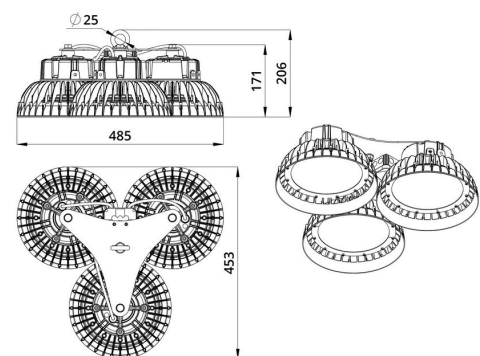

2. КСС и Габаритный чертёж

Кривая силы света

Габаритный чертёж

3. Основные технические данные и характеристики

Характеристики	Значение
Мощность, [Вт ±10%]:	450
Световой поток светильника, [лм ±5%]:	75 600
Номинальная коррелированная цветовая температура по ГОСТ 34819-2021, [К]:	4 000
Тип кривой силы света:	глубокая
Угол излучения, [°]:	60
Индекс цветопередачи (CRI), не менее:	70
Род тока:	AC
Коэффициент пульсации (Кп), не более, [%]:	1
Напряжение питания, [В]:	~90-305
Частота напряжения электропитания, [Гц ±10%]:	50
Коэффициент мощности (Pф), не менее:	0,98
Класс защиты от поражения электрическим током (по ГОСТ IEC 60598-1-2017):	I
Рекомендуемая высота установки, [м]:	3-50
Степень защиты от пыли и влаги (по ГОСТ Р МЭК 60598-1-2017):	IP67
Климатическое исполнение (по ГОСТ 15150-69):	УХЛ1
Температура эксплуатации, [°С]:	от -60 до +50
Срок службы светильника, не менее, [лет]:	12
Срок службы светодиодов, не менее, [ч]:	100 000
Гарантийный срок на светильник, [мес.]:	36
Материал корпуса:	Сплав алюминия, литой под давлением
Материал рассеивателя:	
Цвет покраски:	RAL9005
Габаритные размеры, не более, [мм]:	485×453×205
Тип крепления:	подвесной
Масса, [кг]:	6,9