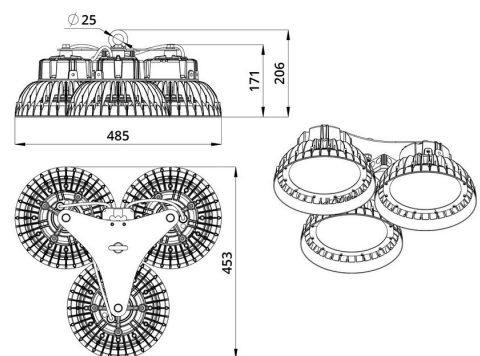

Технические данные

Светодиодный светильник ПромЛед Профи Нео
450 × 3 М 5000К 60°

1. Описание серии

Серия подвесных светодиодных светильников для освещения промышленных цехов и производственных площадок, складских помещений, спортивных объектов и прочих площадей с высокими потолками.

2. КСС и Габаритный чертёж

Кривая силы света

Габаритный чертёж

3. Основные технические данные и характеристики

Характеристики	Значение
Мощность, [Вт ±10%]:	450
Световой поток светильника, [лм ±5%]:	77 100
Номинальная коррелированная цветовая температура по ГОСТ 34819-2021, [К]:	5 000
Тип кривой силы света:	глубокая
Угол излучения, [°]:	60
Индекс цветопередачи (CRI), не менее:	70
Род тока:	AC
Коэффициент пульсации (Кп), не более, [%]:	1
Напряжение питания, [В]:	~90-305
Частота напряжения электропитания, [Гц ±10%]:	50
Коэффициент мощности (Pф), не менее:	0,98
Класс защиты от поражения электрическим током (по ГОСТ IEC 60598-1-2017):	I
Рекомендуемая высота установки, [м]:	3-50
Степень защиты от пыли и влаги (по ГОСТ Р МЭК 60598-1-2017):	IP67
Климатическое исполнение (по ГОСТ 15150-69):	УХЛ1
Температура эксплуатации, [°С]:	от -60 до +50
Срок службы светильника, не менее, [лет]:	12
Срок службы светодиодов, не менее, [ч]:	100 000
Гарантийный срок на светильник, [мес.]:	60
Материал корпуса:	Сплав алюминия, литой под давлением
Материал рассеивателя:	
Цвет покраски:	RAL9005
Габаритные размеры, не более, [мм]:	485×453×205
Тип крепления:	подвесной
Масса, [кг]:	6,9