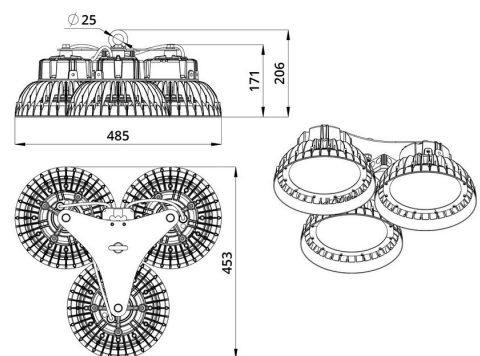

Технические данные

Светодиодный светильник ПромЛед Профи Нео
450 × 3 М 4000К 60°

1. Описание серии

Серия подвесных светодиодных светильников для освещения промышленных цехов и производственных площадок, складских помещений, спортивных объектов и прочих площадей с высокими потолками.

2. КСС и Габаритный чертёж

Кривая силы света

Габаритный чертёж

3. Основные технические данные и характеристики

Характеристики	Значение
Мощность, [Вт ±10%]:	450
Световой поток светильника, [лм ±5%]:	77 100
Номинальная коррелированная цветовая температура по ГОСТ 34819-2021, [К]:	4 000
Тип кривой силы света:	глубокая
Угол излучения, [°]:	60
Индекс цветопередачи (CRI), не менее:	70
Род тока:	AC
Коэффициент пульсации (Кп), не более, [%]:	1
Напряжение питания, [В]:	~90-305
Частота напряжения электропитания, [Гц ±10%]:	50
Коэффициент мощности (Pф), не менее:	0,98
Класс защиты от поражения электрическим током (по ГОСТ IEC 60598-1-2017):	I
Рекомендуемая высота установки, [м]:	3-50
Степень защиты от пыли и влаги (по ГОСТ Р МЭК 60598-1-2017):	IP67
Климатическое исполнение (по ГОСТ 15150-69):	УХЛ1
Температура эксплуатации, [°С]:	от -60 до +50
Срок службы светильника, не менее, [лет]:	12
Срок службы светодиодов, не менее, [ч]:	100 000
Гарантийный срок на светильник, [мес.]:	60
Материал корпуса:	Сплав алюминия, литой под давлением
Материал рассеивателя:	
Цвет покраски:	RAL9005
Габаритные размеры, не более, [мм]:	485×453×205
Тип крепления:	подвесной
Масса, [кг]:	6,9