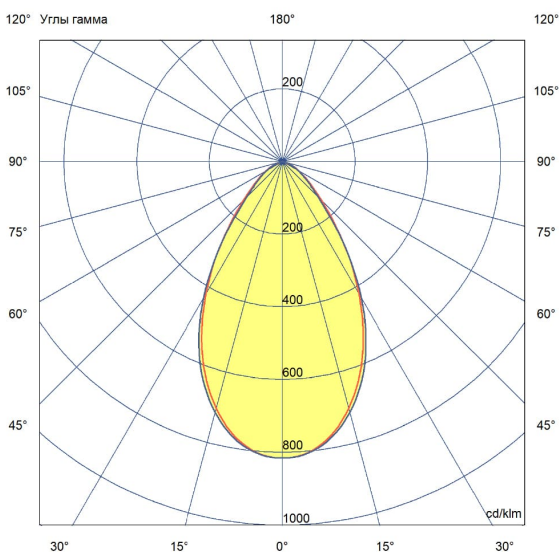

Технические данные

Светодиодный светильник ПромЛед Профи Нео
450 × 3 М 4000К 60°

1. Описание серии

Серия подвесных светодиодных светильников для освещения промышленных цехов и производственных площадок, складских помещений, спортивных объектов и прочих площадей с высокими потолками.

2. КСС и Габаритный чертёж

Кривая силы света

Габаритный чертёж

3. Основные технические данные и характеристики

Характеристики	Значение
Мощность, [Вт ±10%]:	450
Световой поток светильника, [лм ±5%]:	77 100
Номинальная коррелированная цветовая температура по ГОСТ 34819-2021, [К]:	4 000
Тип кривой силы света:	глубокая
Угол излучения, [°]:	60
Индекс цветопередачи (CRI), не менее:	70
Род тока:	AC
Коэффициент пульсации (Кп), не более, [%]:	1
Напряжение питания, [В]:	~90-305
Частота напряжения электропитания, [Гц ±10%]:	50
Коэффициент мощности (Pф), не менее:	0,98
Класс защиты от поражения электрическим током (по ГОСТ IEC 60598-1-2017):	I
Рекомендуемая высота установки, [м]:	3-50
Степень защиты от пыли и влаги (по ГОСТ Р МЭК 60598-1-2017):	IP67
Климатическое исполнение (по ГОСТ 15150-69):	УХЛ1
Температура эксплуатации, [°С]:	от -60 до +50
Срок службы светильника, не менее, [лет]:	12
Срок службы светодиодов, не менее, [ч]:	100 000
Гарантийный срок на светильник, [мес.]:	60
Материал корпуса:	Сплав алюминия, литой под давлением
Материал рассеивателя:	
Цвет покраски:	RAL9005
Габаритные размеры, не более, [мм]:	485×453×205
Тип крепления:	подвесной
Масса, [кг]:	6,9