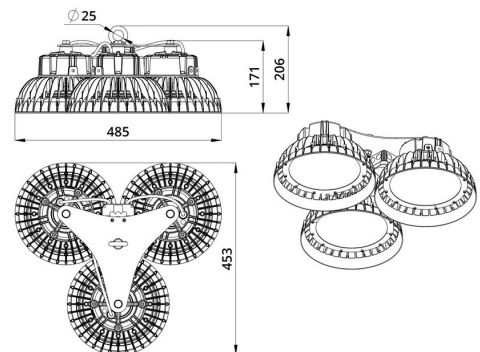

Технические данные

Светодиодный светильник ПромЛед Профи Нео
450 × 3 М 5000К 90°

1. Описание серии

Серия подвесных светодиодных светильников для освещения промышленных цехов и производственных площадок, складских помещений, спортивных объектов и прочих площадей с высокими потолками.

2. КСС и Габаритный чертёж

Кривая силы света

Габаритный чертёж

3. Основные технические данные и характеристики

Характеристики	Значение
Мощность, [Вт ±10%]:	450
Световой поток светильника, [лм ±5%]:	77 100
Номинальная коррелированная цветовая температура по ГОСТ 34819-2021, [К]:	5 000
Тип кривой силы света:	косинусная
Угол излучения, [°]:	90
Индекс цветопередачи (CRI), не менее:	70
Род тока:	AC
Коэффициент пульсации (Кп), не более, [%]:	1
Напряжение питания, [В]:	~90-305
Частота напряжения электропитания, [Гц ±10%]:	50
Коэффициент мощности (Pф), не менее:	0,98
Класс защиты от поражения электрическим током (по ГОСТ IEC 60598-1-2017):	I
Рекомендуемая высота установки, [м]:	3-50
Степень защиты от пыли и влаги (по ГОСТ Р МЭК 60598-1-2017):	IP67
Климатическое исполнение (по ГОСТ 15150-69):	УХЛ1
Температура эксплуатации, [°С]:	от -60 до +50
Срок службы светильника, не менее, [лет]:	12
Срок службы светодиодов, не менее, [ч]:	100 000
Гарантийный срок на светильник, [мес.]:	60
Материал корпуса:	Сплав алюминия, литой под давлением
Материал рассеивателя:	
Цвет покраски:	RAL9005
Габаритные размеры, не более, [мм]:	485×453×205
Тип крепления:	подвесной
Масса, [кг]:	6,9