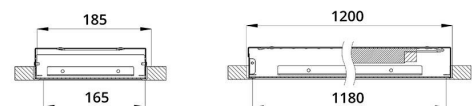

Устанавливать светильники можно подвесным или накладным образом. Также есть возможность встраивания в потолок.

2. КСС и Габаритный чертеж

Кривая силы света

Габаритный чертеж

Монтаж светильника

3. Основные технические данные и характеристики

Характеристики	Значение
Мощность, [Вт ±10%]:	52
Световой поток светильника, [лм ±5%]:	6 900
Номинальная коррелированная цветовая температура по ГОСТ 34819-2021, [К]:	4 000
Тип кривой силы света:	косинусная
Тип рассеивателя:	колотый лед
Угол излучения, [°]:	100
Индекс цветопередачи (CRI), не менее:	80
Род тока:	АС
Коэффициент пульсации (Кп), не более, [%]:	1
Напряжение питания, [В]:	~176-264
Частота напряжения электропитания, [Гц ±10%]:	50
Коэффициент мощности (P _f), не менее:	0,98
Класс защиты от поражения электрическим током (по ГОСТ IEC 60598-1-2017):	I
Рекомендуемая высота установки, [м]:	2-6
Степень защиты от пыли и влаги (по ГОСТ Р МЭК 60598-1-2017):	IP30
Климатическое исполнение (по ГОСТ 15150-69):	УХЛ4
Температура эксплуатации, [°С]:	от -40 до +50
Срок службы светильника, не менее, [лет]:	12
Срок службы светодиодов, не менее, [ч]:	100 000
Гарантийный срок на светильник, [мес.]:	60
Материал корпуса:	Тонколистовая сталь
Материал рассеивателя:	УФ-стабилизированный полистирол
Цвет покраски:	-
Габаритные размеры, не более, [мм]:	1195×180×50
Тип крепления:	накладной
Масса, [кг]:	2,1