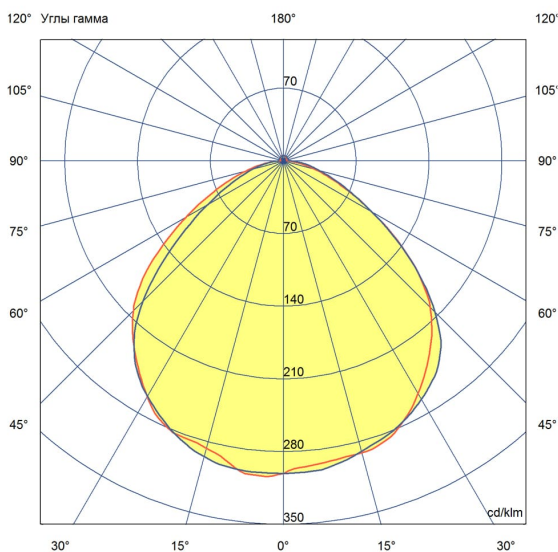

2. КСС и Габаритный чертеж

Кривая силы света