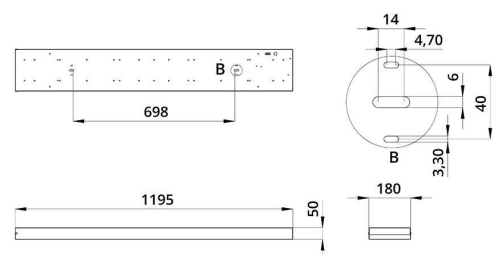

Габаритный чертеж