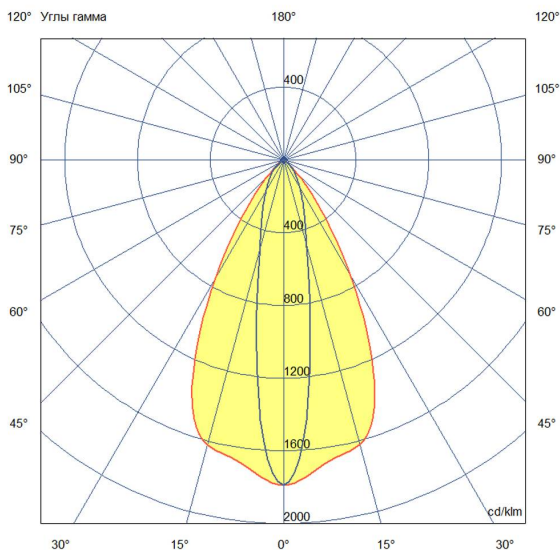

## Технические данные

Светодиодный светильник ПромЛед Барокко 24  
600мм Оптик 5000K 10×65°

### 2. КСС и Габаритный чертеж

Кривая силы света

Габаритный чертеж

### 3. Основные технические данные и характеристики

Характеристики	Значение
Мощность, [Вт ±10%]:	24
Световой поток светильника, [лм ±5%]:	2 520
Номинальная коррелированная цветовая температура по ГОСТ 34819-2021, [К]:	5 000
Тип кривой силы света:	в продольной плоскости глубокая, в поперечной плоскости концентрированная
Тип рассеивателя:	прозрачный
Угол излучения, [°]:	10x65
Индекс цветопередачи (CRI), не менее:	80
Род тока:	АС
Коэффициент пульсации (Кп), не более, [%]:	1
Напряжение питания, [В]:	~176-264
Частота напряжения электропитания, [Гц ±10%]:	50
Коэффициент мощности (P <sub>f</sub> ), не менее:	0,98
Класс защиты от поражения электрическим током (по ГОСТ IEC 60598-1-2017):	I
Степень защиты от пыли и влаги (по ГОСТ Р МЭК 60598-1-2017):	IP67
Климатическое исполнение (по ГОСТ 15150-69):	УХЛ1
Температура эксплуатации, [°С]:	от -50 до +50
Срок службы светильника, не менее, [лет]:	12
Срок службы светодиодов, не менее, [ч]:	100 000
Гарантийный срок на светильник, [мес.]:	60
Материал оптического элемента:	УФ-стабилизированный поликарбонат
Материал корпуса:	экструдированный сплав алюминия
Материал рассеивателя:	УФ-стабилизированный поликарбонат
Цвет покраски:	-
Габаритные размеры, не более, [мм]:	600×180×107
Тип крепления:	поворотный кронштейн
Масса, [кг]:	1,5