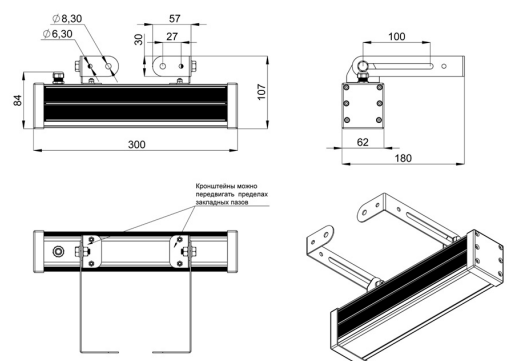

Технические данные

Светодиодный светильник ПромЛед Барокко 6
300мм Оптик 4000K 90°

1. Описание серии

Серия линейных светодиодных светильников для заливного архитектурного освещения фасадов или акцентной подсветки отдельных элементов зданий.

2. КСС и Габаритный чертёж

Кривая силы света

Габаритный чертёж

3. Основные технические данные и характеристики

Характеристики	Значение
Мощность, [Вт ±10%]:	6
Световой поток светильника, [лм ±5%]:	690
Номинальная коррелированная цветовая температура по ГОСТ 34819-2021, [К]:	4 000
Тип кривой силы света:	косинусная
Тип рассеивателя:	прозрачный
Угол излучения, [°]:	90
Индекс цветопередачи (CRI), не менее:	80
Род тока:	АС
Коэффициент пульсации (Кп), не более, [%]:	1
Напряжение питания, [В]:	~176-264
Частота напряжения электропитания, [Гц ±10%]:	50
Коэффициент мощности (P _f), не менее:	0,98
Класс защиты от поражения электрическим током (по ГОСТ IEC 60598-1-2017):	I
Степень защиты от пыли и влаги (по ГОСТ Р МЭК 60598-1-2017):	IP67
Климатическое исполнение (по ГОСТ 15150-69):	УХЛ1
Температура эксплуатации, [°С]:	от -50 до +50
Срок службы светильника, не менее, [лет]:	12
Срок службы светодиодов, не менее, [ч]:	100 000
Гарантийный срок на светильник, [мес.]:	60
Материал оптического элемента:	УФ-стабилизированный поликарбонат
Материал корпуса:	экструдированный сплав алюминия
Материал рассеивателя:	УФ-стабилизированный поликарбонат
Цвет покраски:	-
Габаритные размеры, не более, [мм]:	300×180×107
Тип крепления:	поворотный кронштейн
Масса, [кг]:	1