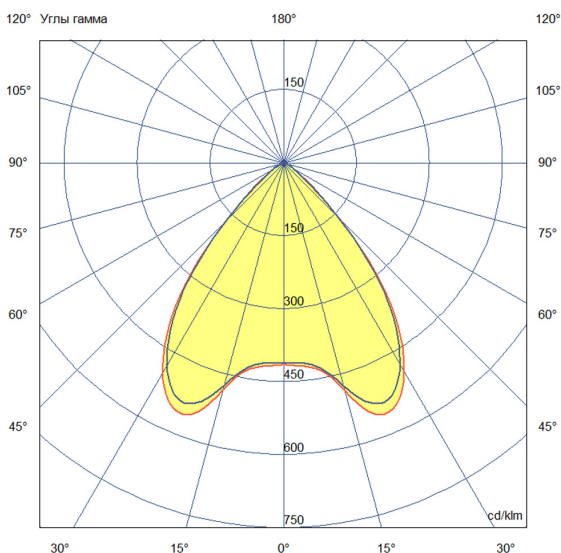

Технические данные

Светодиодный светильник ПромЛед Барокко 6
300мм Оптик 4000K 90°

1. Описание серии

Серия линейных светодиодных светильников для заливного архитектурного освещения фасадов или акцентной подсветки отдельных элементов зданий.

2. КСС и Габаритный чертёж

Кривая силы света

Габаритный чертёж

3. Основные технические данные и характеристики

Характеристики	Значение
Мощность, [Вт ±10%]:	6
Световой поток светильника, [лм ±5%]:	690
Номинальная коррелированная цветовая температура по ГОСТ 34819-2021, [К]:	4 000
Тип кривой силы света:	косинусная
Тип рассеивателя:	прозрачный
Угол излучения, [°]:	90
Индекс цветопередачи (CRI), не менее:	80
Род тока:	АС
Коэффициент пульсации (Кп), не более, [%]:	1
Напряжение питания, [В]:	~176-264
Частота напряжения электропитания, [Гц ±10%]:	50
Коэффициент мощности (P _f), не менее:	0,98
Класс защиты от поражения электрическим током (по ГОСТ IEC 60598-1-2017):	I
Степень защиты от пыли и влаги (по ГОСТ Р МЭК 60598-1-2017):	IP67
Климатическое исполнение (по ГОСТ 15150-69):	УХЛ1
Температура эксплуатации, [°С]:	от -50 до +50
Срок службы светильника, не менее, [лет]:	12
Срок службы светодиодов, не менее, [ч]:	100 000
Гарантийный срок на светильник, [мес.]:	60
Материал оптического элемента:	УФ-стабилизированный поликарбонат
Материал корпуса:	экструдированный сплав алюминия
Материал рассеивателя:	УФ-стабилизированный поликарбонат
Цвет покраски:	-
Габаритные размеры, не более, [мм]:	300×180×107
Тип крепления:	поворотный кронштейн
Масса, [кг]:	1