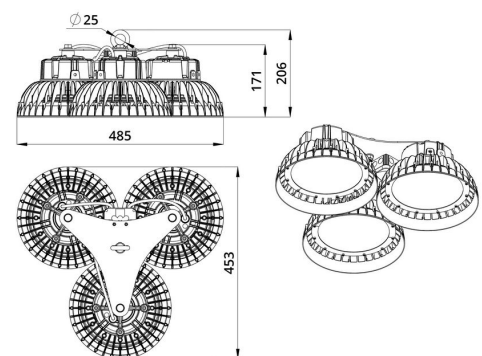

Технические данные

Светодиодный светильник ПромЛед Профи Нео
450 Эко ×3 М 5000К 60°

1. Описание серии

Серия подвесных светодиодных светильников для освещения промышленных цехов и производственных площадок, складских помещений, спортивных объектов и прочих площадей с высокими потолками.

2. КСС и Габаритный чертёж

Кривая силы света

Габаритный чертёж

3. Основные технические данные и характеристики

Характеристики	Значение
Мощность, [Вт ±10%]:	450
Световой поток светильника, [лм ±5%]:	75 600
Номинальная коррелированная цветовая температура по ГОСТ 34819-2021, [К]:	5 000
Тип кривой силы света:	глубокая
Угол излучения, [°]:	60
Индекс цветопередачи (CRI), не менее:	70
Род тока:	AC
Коэффициент пульсации (Кп), не более, [%]:	1
Напряжение питания, [В]:	~90-305
Частота напряжения электропитания, [Гц ±10%]:	50
Коэффициент мощности (Pф), не менее:	0,98
Класс защиты от поражения электрическим током (по ГОСТ IEC 60598-1-2017):	I
Рекомендуемая высота установки, [м]:	3-50
Степень защиты от пыли и влаги (по ГОСТ Р МЭК 60598-1-2017):	IP67
Климатическое исполнение (по ГОСТ 15150-69):	УХЛ1
Температура эксплуатации, [°С]:	от -60 до +50
Срок службы светильника, не менее, [лет]:	12
Срок службы светодиодов, не менее, [ч]:	100 000
Гарантийный срок на светильник, [мес.]:	36
Материал корпуса:	Сплав алюминия, литой под давлением
Материал рассеивателя:	
Цвет покраски:	RAL9005
Габаритные размеры, не более, [мм]:	485×453×205
Тип крепления:	подвесной
Масса, [кг]:	6,9