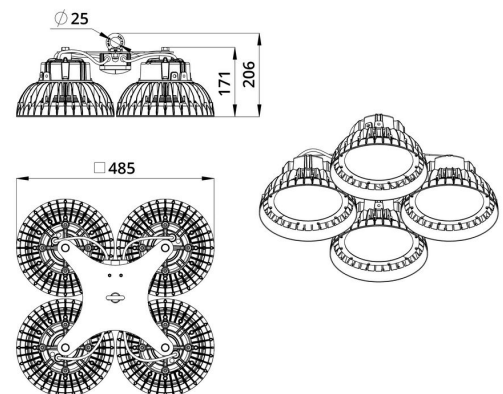

2. КСС и Габаритный чертёж

Кривая силы света

Габаритный чертёж

3. Основные технические данные и характеристики

Характеристики	Значение
Мощность, [Вт ±10%]:	600
Световой поток светильника, [лм ±5%]:	100 800
Номинальная коррелированная цветовая температура по ГОСТ 34819-2021, [К]:	4 000
Тип кривой силы света:	косинусная
Угол излучения, [°]:	90
Индекс цветопередачи (CRI), не менее:	70
Род тока:	AC
Коэффициент пульсации (Кп), не более, [%]:	1
Напряжение питания, [В]:	~90-305
Частота напряжения электропитания, [Гц ±10%]:	50
Коэффициент мощности (Pф), не менее:	0,98
Класс защиты от поражения электрическим током (по ГОСТ IEC 60598-1-2017):	I
Рекомендуемая высота установки, [м]:	3-50
Степень защиты от пыли и влаги (по ГОСТ Р МЭК 60598-1-2017):	IP67
Климатическое исполнение (по ГОСТ 15150-69):	УХЛ1
Температура эксплуатации, [°С]:	от -60 до +50
Срок службы светильника, не менее, [лет]:	12
Срок службы светодиодов, не менее, [ч]:	100 000
Гарантийный срок на светильник, [мес.]:	36
Материал корпуса:	Сплав алюминия, литой под давлением
Материал рассеивателя:	
Цвет покраски:	RAL9005
Габаритные размеры, не более, [мм]:	485×485×205
Тип крепления:	подвесной
Масса, [кг]:	9,1