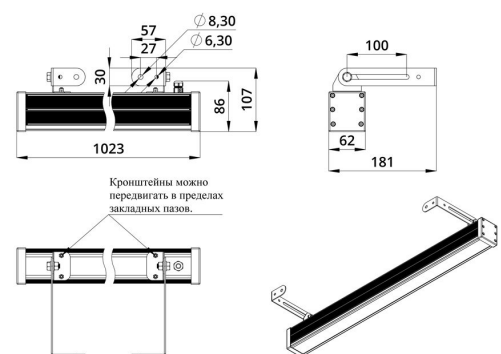

### 2. КСС и Габаритный чертеж

Кривая силы света

Габаритный чертеж

### 3. Основные технические данные и характеристики

Характеристики	Значение
Мощность, [Вт ±10%]:	20
Световой поток светильника, [лм ±5%]:	2 050
Номинальная коррелированная цветовая температура по ГОСТ 34819-2021, [К]:	3 000
Тип кривой силы света:	в продольной плоскости глубокая, в поперечной плоскости концентрированная
Тип рассеивателя:	прозрачный
Угол излучения, [°]:	10x65
Индекс цветопередачи (CRI), не менее:	80
Род тока:	АС
Коэффициент пульсации (Кп), не более, [%]:	1
Напряжение питания, [В]:	~176-264
Частота напряжения электропитания, [Гц ±10%]:	50
Коэффициент мощности (P <sub>f</sub> ), не менее:	0,98
Класс защиты от поражения электрическим током (по ГОСТ IEC 60598-1-2017):	I
Степень защиты от пыли и влаги (по ГОСТ Р МЭК 60598-1-2017):	IP67
Климатическое исполнение (по ГОСТ 15150-69):	УХЛ1
Температура эксплуатации, [°С]:	от -50 до +50
Срок службы светильника, не менее, [лет]:	12
Срок службы светодиодов, не менее, [ч]:	100 000
Гарантийный срок на светильник, [мес.]:	60
Материал оптического элемента:	УФ-стабилизированный поликарбонат
Материал корпуса:	Экструдированный сплав алюминия
Материал рассеивателя:	Закалённое стекло
Цвет покраски:	-
Габаритные размеры, не более, [мм]:	1023×181×107
Тип крепления:	поворотный кронштейн
Масса, [кг]:	2,7