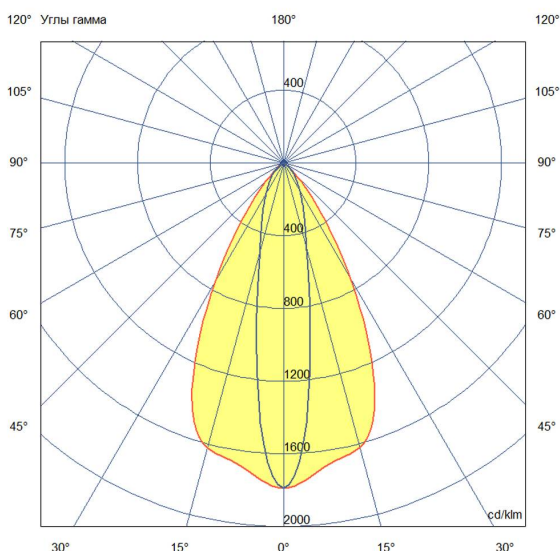

## Технические данные

Светодиодный светильник ПромЛед Барокко 20  
1000мм Оптик 3000К 10×65°

### 2. КСС и Габаритный чертеж

Кривая силы света

Габаритный чертеж

### 3. Основные технические данные и характеристики

Характеристики	Значение
Мощность, [Вт ±10%]:	20
Световой поток светильника, [лм ±5%]:	2 050
Номинальная коррелированная цветовая температура по ГОСТ 34819-2021, [К]:	3 000
Тип кривой силы света:	в продольной плоскости глубокая, в поперечной плоскости концентрированная
Тип рассеивателя:	прозрачный
Угол излучения, [°]:	10x65
Индекс цветопередачи (CRI), не менее:	80
Род тока:	АС
Коэффициент пульсации (Кп), не более, [%]:	1
Напряжение питания, [В]:	~176-264
Частота напряжения электропитания, [Гц ±10%]:	50
Коэффициент мощности (P <sub>f</sub> ), не менее:	0,98
Класс защиты от поражения электрическим током (по ГОСТ IEC 60598-1-2017):	I
Степень защиты от пыли и влаги (по ГОСТ Р МЭК 60598-1-2017):	IP67
Климатическое исполнение (по ГОСТ 15150-69):	УХЛ1
Температура эксплуатации, [°С]:	от -50 до +50
Срок службы светильника, не менее, [лет]:	12
Срок службы светодиодов, не менее, [ч]:	100 000
Гарантийный срок на светильник, [мес.]:	60
Материал оптического элемента:	УФ-стабилизированный поликарбонат
Материал корпуса:	Экструдированный сплав алюминия
Материал рассеивателя:	Закалённое стекло
Цвет покраски:	-
Габаритные размеры, не более, [мм]:	1023×181×107
Тип крепления:	поворотный кронштейн
Масса, [кг]:	2,7