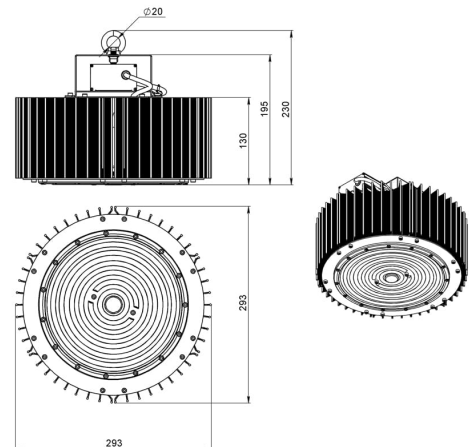

## 2. КСС и Габаритный чертеж

Кривая силы света

Габаритный чертеж

### 3. Основные технические данные и характеристики

Характеристики	Значение
Мощность, [Вт ±10%]:	250
Световой поток светильника, [лм ±5%]:	38 750
Номинальная коррелированная цветовая температура по ГОСТ 34819-2021, [К]:	5 000
Тип кривой силы света:	концентрированная
Угол излучения, [°]:	40
Индекс цветопередачи (CRI), не менее:	70
Род тока:	AC
Коэффициент пульсации (Кп), не более, [%]:	1
Напряжение питания, [В]:	~176-264
Частота напряжения электропитания, [Гц ±10%]:	50
Коэффициент мощности (Pф), не менее:	0,98
Класс защиты от поражения электрическим током (по ГОСТ IEC 60598-1-2017):	I
Рекомендуемая высота установки, [м]:	5-30
Степень защиты от пыли и влаги (по ГОСТ Р МЭК 60598-1-2017):	IP65
Климатическое исполнение (по ГОСТ 15150-69):	УХЛ2
Температура эксплуатации, [°С]:	от -60 до +50
Срок службы светильника, не менее, [лет]:	12
Срок службы светодиодов, не менее, [ч]:	100 000
Гарантийный срок на светильник, [мес.]:	60
Материал оптического элемента:	УФ-стабилизированный поликарбонат
Материал корпуса:	Экструдированный сплав алюминия
Цвет покраски:	-
Габаритные размеры, не более, [мм]:	Ø293×230
Тип крепления:	подвесной
Масса, [кг]:	5,6