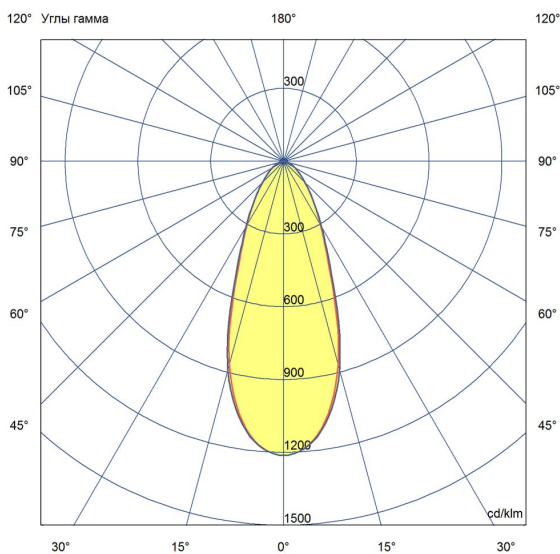

## 2. КСС и Габаритный чертеж

Кривая силы света

Габаритный чертеж

### 3. Основные технические данные и характеристики

Характеристики	Значение
Мощность, [Вт ±10%]:	250
Световой поток светильника, [лм ±5%]:	38 750
Номинальная коррелированная цветовая температура по ГОСТ 34819-2021, [К]:	5 000
Тип кривой силы света:	концентрированная
Угол излучения, [°]:	40
Индекс цветопередачи (CRI), не менее:	70
Род тока:	AC
Коэффициент пульсации (Кп), не более, [%]:	1
Напряжение питания, [В]:	~176-264
Частота напряжения электропитания, [Гц ±10%]:	50
Коэффициент мощности (Pф), не менее:	0,98
Класс защиты от поражения электрическим током (по ГОСТ IEC 60598-1-2017):	I
Рекомендуемая высота установки, [м]:	5-30
Степень защиты от пыли и влаги (по ГОСТ Р МЭК 60598-1-2017):	IP65
Климатическое исполнение (по ГОСТ 15150-69):	УХЛ2
Температура эксплуатации, [°С]:	от -60 до +50
Срок службы светильника, не менее, [лет]:	12
Срок службы светодиодов, не менее, [ч]:	100 000
Гарантийный срок на светильник, [мес.]:	60
Материал оптического элемента:	УФ-стабилизированный поликарбонат
Материал корпуса:	Экструдированный сплав алюминия
Цвет покраски:	-
Габаритные размеры, не более, [мм]:	Ø293×230
Тип крепления:	подвесной
Масса, [кг]:	5,6